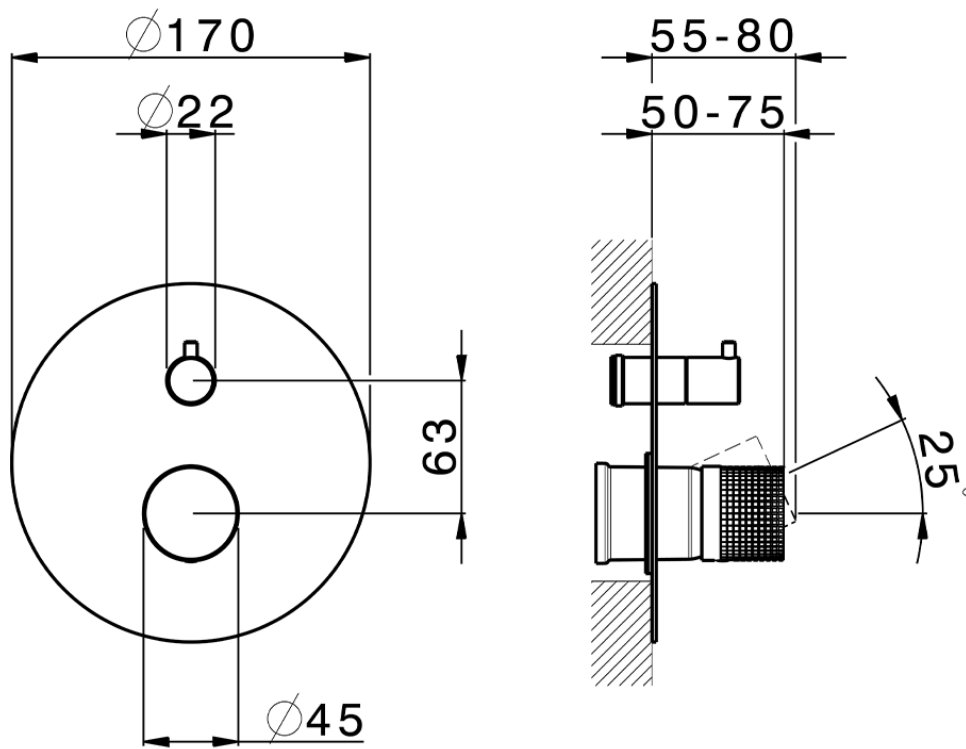

Parte externa monomando baño/ducha empotrado NUANCE X32_X1002300

X1002300

<https://es.cisal.it/parte-externa-monomando-bano-ducha-empotrado-nuance-x32x1002300>

2024-09-19