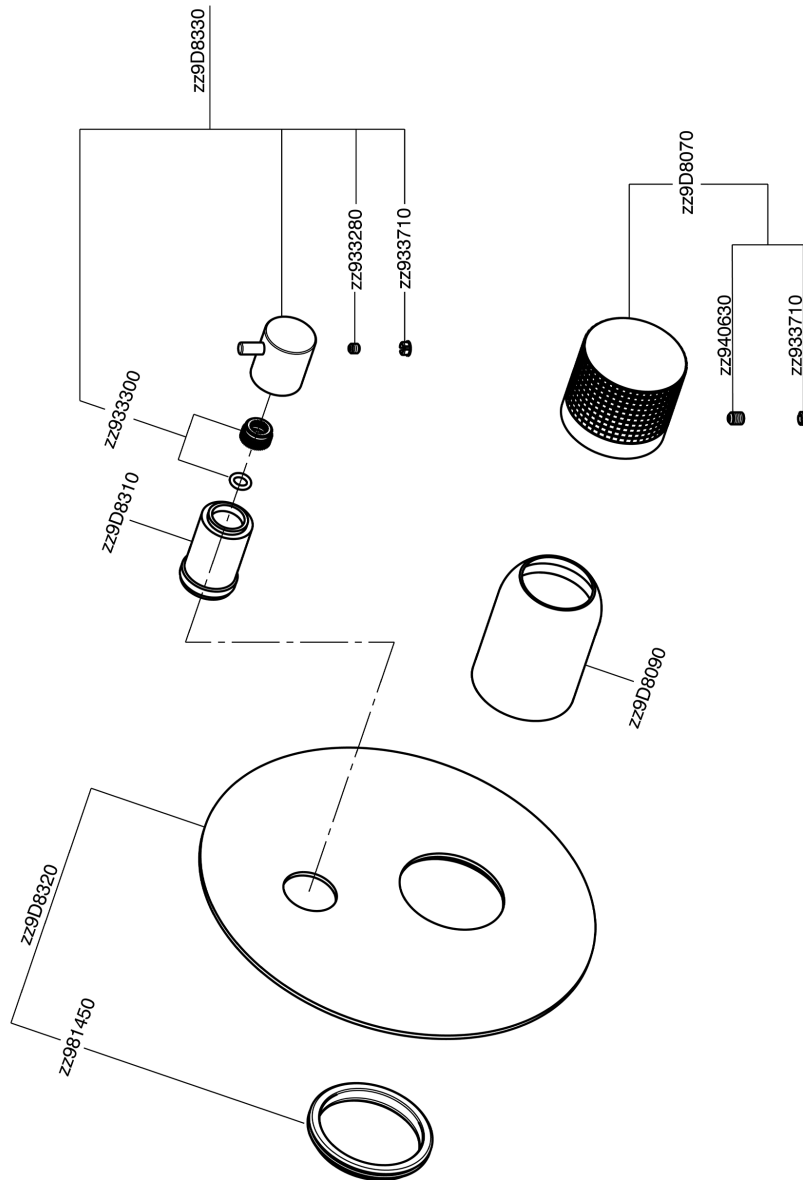

## Parte externa monomando baño/ducha empotrado NUANCE X32\_X1002300

X1002300

<https://es.cisal.it/parte-externa-monomando-bano-ducha-empotrado-nuance-x32x1002300>

2024-09-19