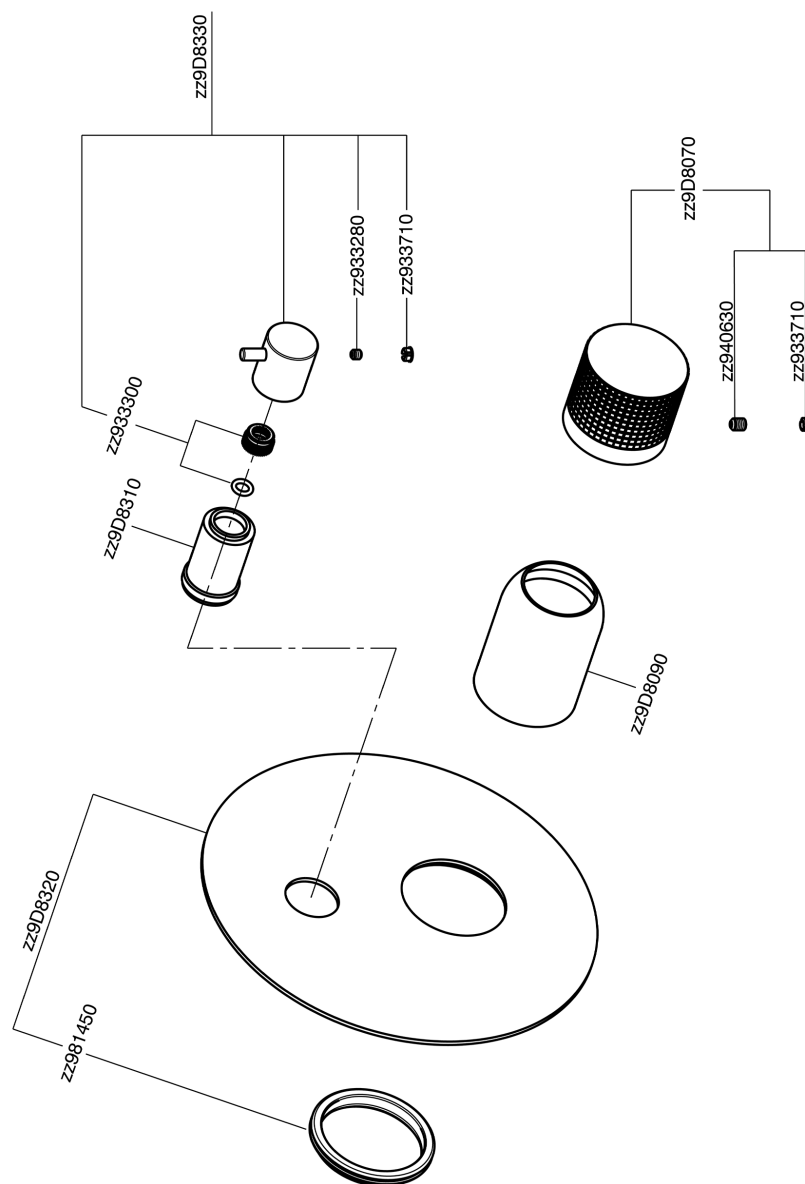

## Parte externa monomando baño/ducha empotrado NUANCE X32\_X1002300

MODELO **X1002300**

Parte externa monomando baño/ducha empotrado, Desviador giratorio 2 salidas, sin parte empotrada, para art. Easy-Box ZA000230, Inox AISI 316L

### ACABADOS DISPONIBLES

-  **5H** 5H Dark Brass Brushed
-  **5L** 5L Brushed Black Titanium
-  **5N** 5N Oro Rosa Cepillado
-  **D1** D1 Inox Cepillado

### CARACTERÍSTICAS

Instalación	<b>Empotrado</b>
Empotrado 1	<b>ZA000230</b>

## Parte externa monomando baño/ducha empotrado NUANCE X32\_X1002300

X1002300

<https://es.cisal.it/parte-externa-monomando-bano-ducha-empotrado-nuance-x32x1002300>

2024-09-19