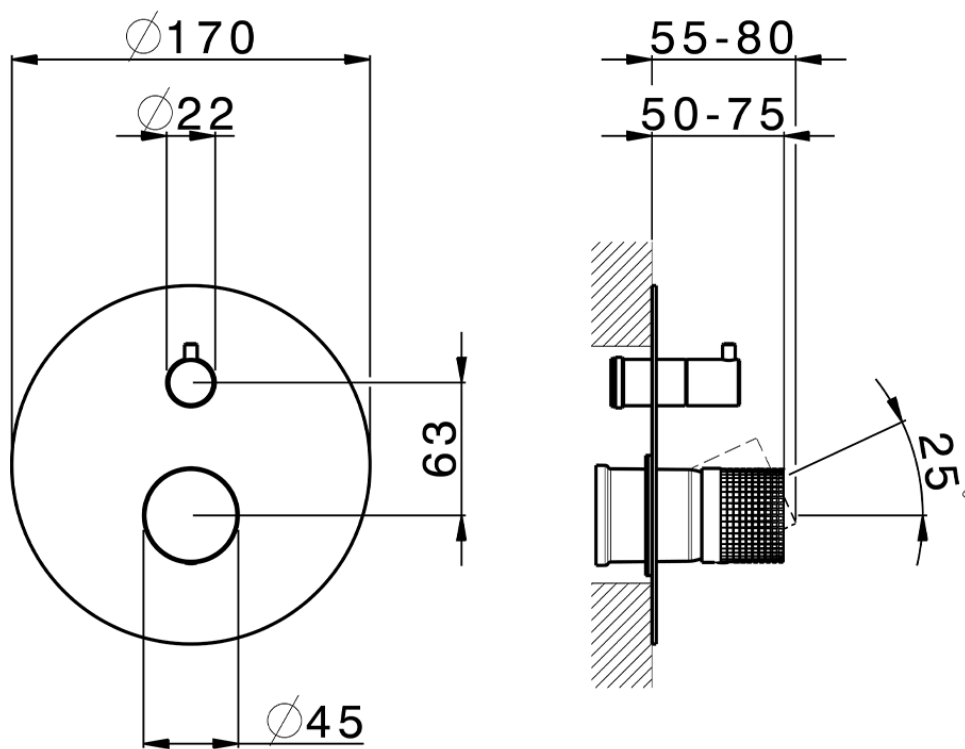

Parte externa monomando baño/ducha empotrado NUANCE X32_X1002300

X1002300

<https://es.cisal.it/parte-externa-monomando-bano-ducha-empotrado-nuance-x32x1002300>

2024-09-19