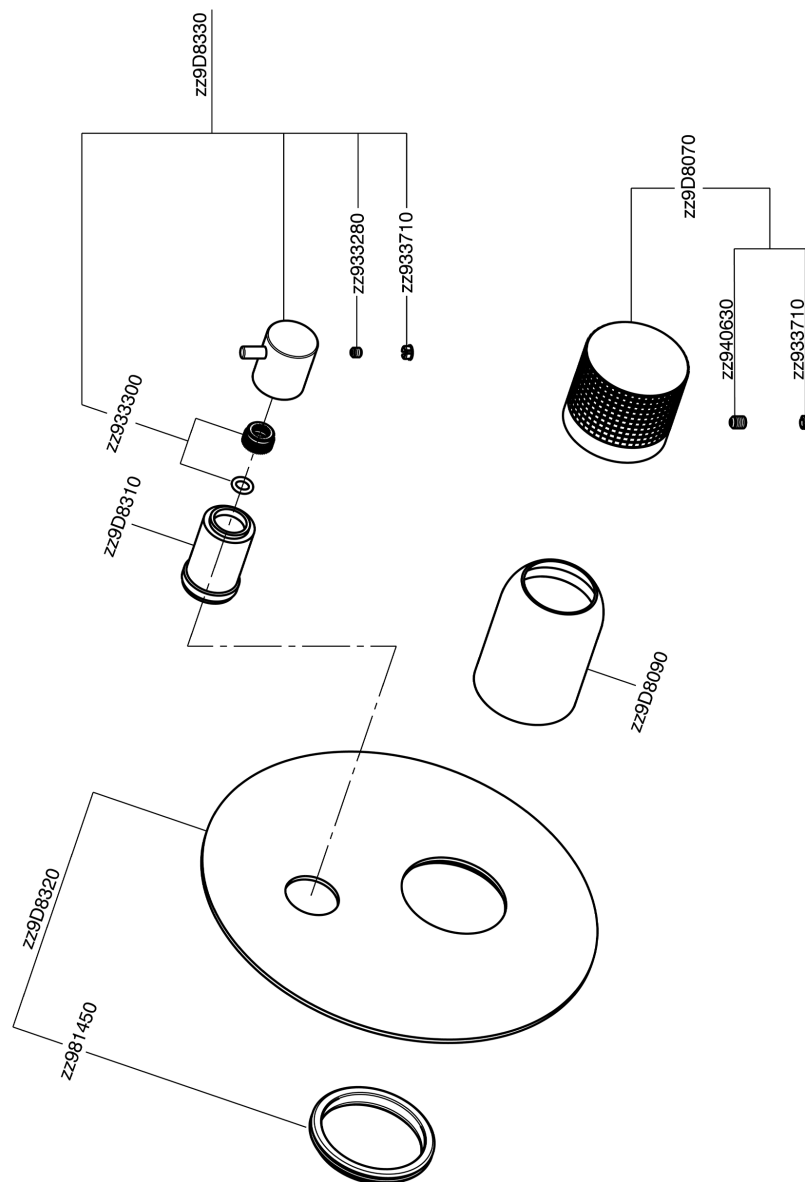

Parte externa monomando baño/ducha empotrado NUANCE X32_X1002300

X1002300

<https://es.cisal.it/parte-externa-monomando-bano-ducha-empotrado-nuance-x32x1002300>

2024-09-19