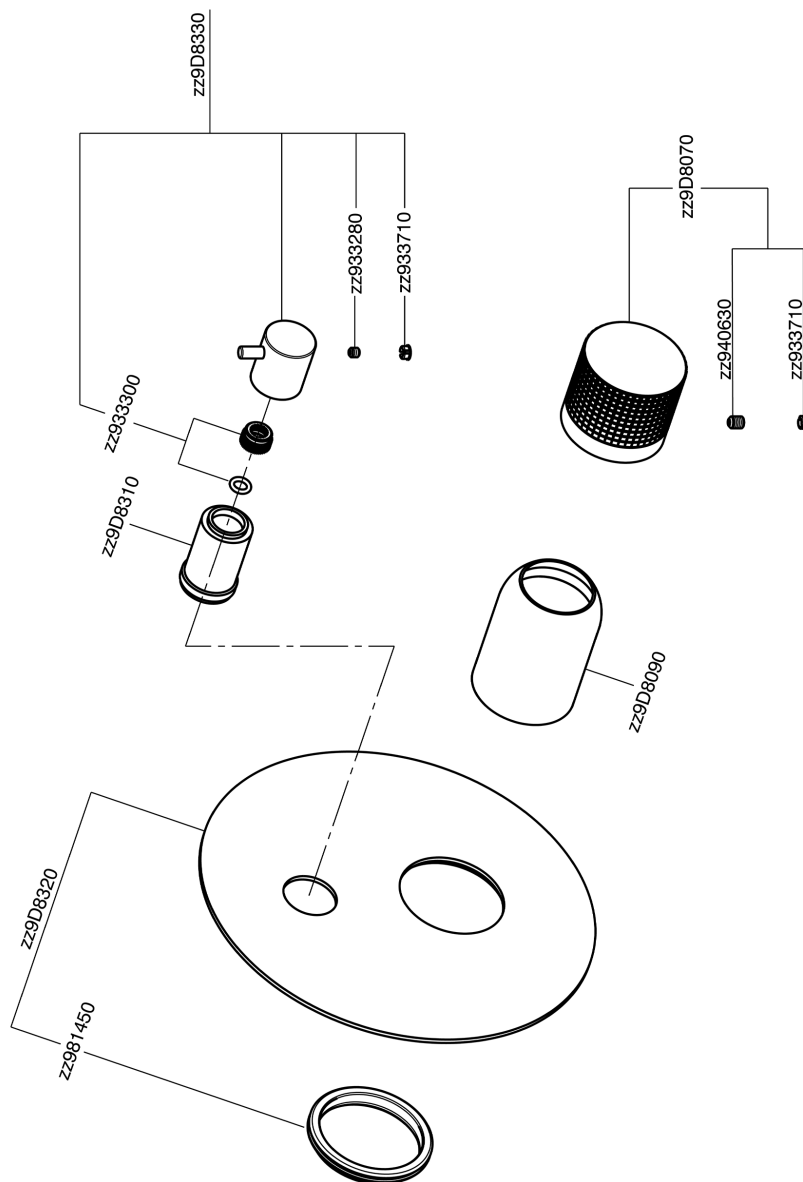

## Parte externa monomando baño/ducha empotrado NUANCE X32\_X1002300

MODELO **X1002300**

Parte externa monomando baño/ducha empotrado, Desviador giratorio 2 salidas, sin parte empotrada, para art. Easy-Box ZA000230, Inox AISI 316L

### ACABADOS DISPONIBLES

-  **5H** 5H Dark Brass Brushed
-  **5L** 5L Brushed Black Titanium
-  **5N** 5N Oro Rosa Cepillado
-  **D1** D1 Inox Cepillado

### CARACTERÍSTICAS

Instalación	<b>Empotrado</b>
Empotrado 1	<b>ZA000230</b>

## Parte externa monomando baño/ducha empotrado NUANCE X32\_X1002300

X1002300

<https://es.cisal.it/parte-externa-monomando-bano-ducha-empotrado-nuance-x32x1002300>

2024-09-19