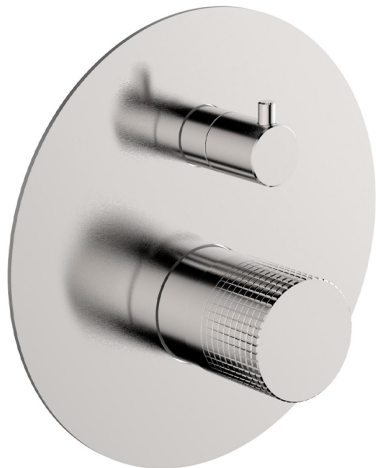

## Parte externa monomando baño/ducha empotrado NUANCE X32\_X1002300

MODELO **X1002300**

Parte externa monomando baño/ducha empotrado, Desviador giratorio 2 salidas, sin parte empotrada, para art. Easy-Box ZA000230, Inox AISI 316L

### ACABADOS DISPONIBLES

-  **5H** 5H Dark Brass Brushed
-  **5L** 5L Brushed Black Titanium
-  **5N** 5N Oro Rosa Cepillado
-  **D1** D1 Inox Cepillado

### CARACTERÍSTICAS

Instalación	<b>Empotrado</b>
Empotrado 1	<b>ZA000230</b>

## Parte externa monomando baño/ducha empotrado NUANCE X32\_X1002300

X1002300

<https://es.cisal.it/parte-externa-monomando-bano-ducha-empotrado-nuance-x32x1002300>

2024-09-19