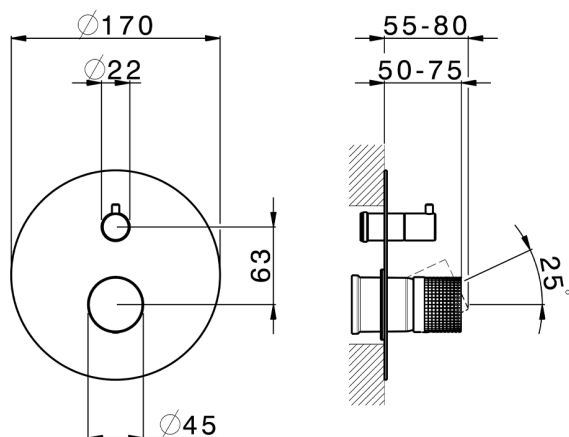

## Parte externa monomando baño/ducha empotrado NUANCE X32\_X1002300

MODELO **X1002300**

Parte externa monomando baño/ducha empotrado, Desviador giratorio 2 salidas, sin parte empotrada, para art. Easy-Box ZA000230, Inox AISI 316L

### CARACTERÍSTICAS

Instalación	<b>Empotrado</b>
Empotrado 1	<b>ZA000230</b>

## Parte externa monomando baño/ducha empotrado NUANCE X32\_X1002300

X1002300

<https://es.cisal.it/parte-externa-monomando-bano-ducha-empotrado-nuance-x32x1002300>

2024-09-19