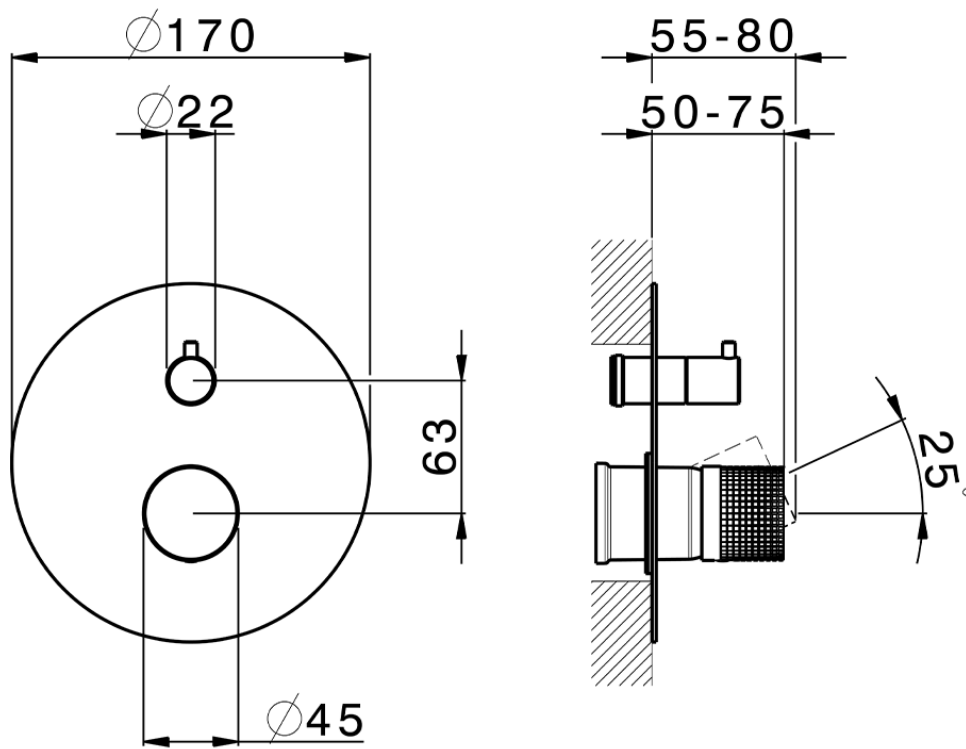

Parte externa monomando baño/ducha empotrado NUANCE X32_X1002300

X1002300

<https://es.cisal.it/parte-externa-monomando-bano-ducha-empotrado-nuance-x32x1002300>

2024-09-16