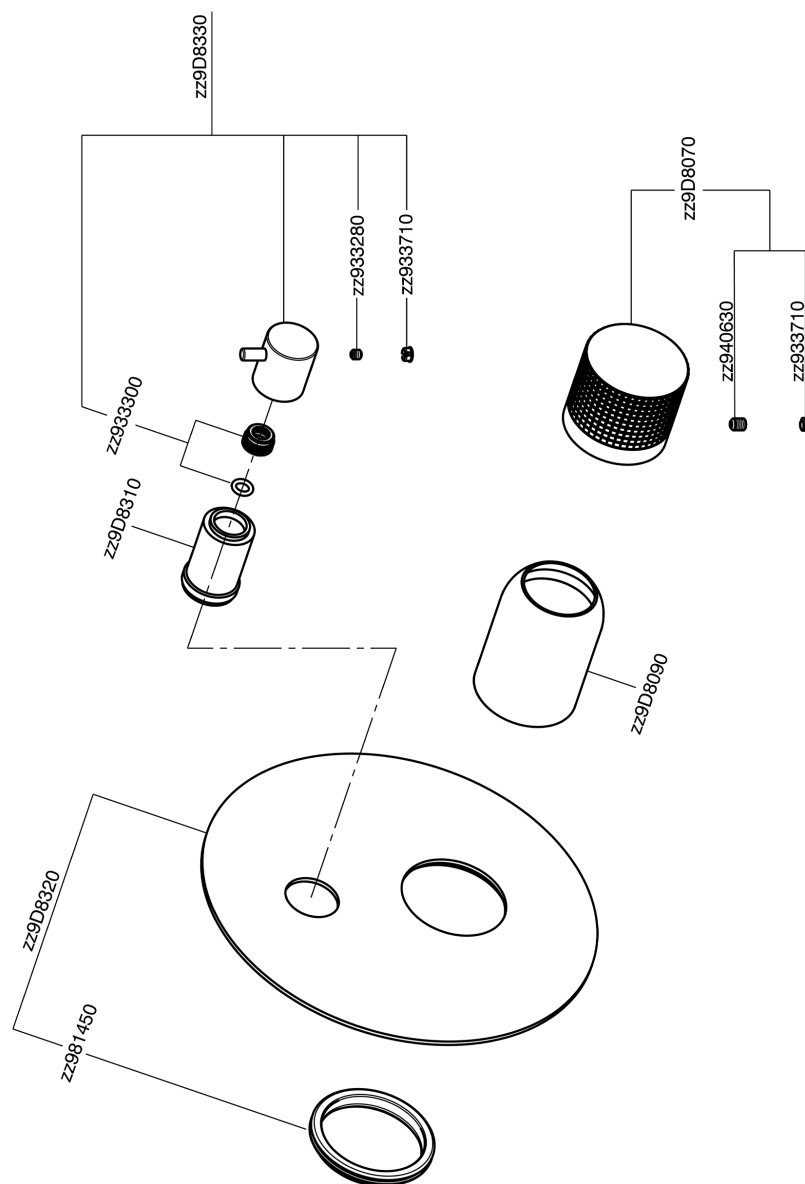

Parte externa monomando baño/ducha empotrado NUANCE X32_X1002300

X1002300

<https://es.cisal.it/parte-externa-monomando-bano-ducha-empotrado-nuance-x32x1002300>

2024-09-16