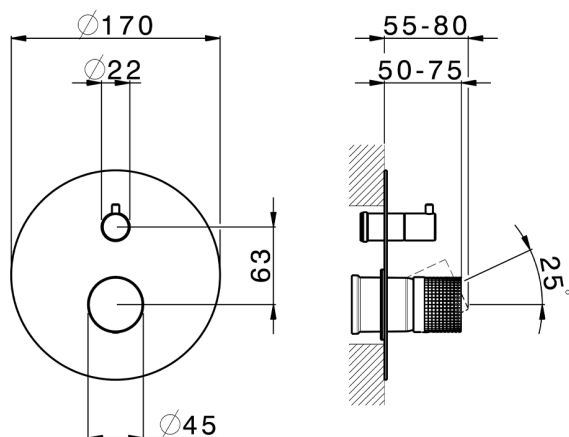

Parte externa monomando baño/ducha empotrado NUANCE X32_X1002300

MODELO **X1002300**

Parte externa monomando baño/ducha empotrado, Desviador giratorio 2 salidas, sin parte empotrada, para art. Easy-Box ZA000230, Inox AISI 316L

ACABADOS DISPONIBLES

-  **5H** 5H Dark Brass Brushed
-  **5L** 5L Brushed Black Titanium
-  **5N** 5N Oro Rosa Cepillado
-  **D1** D1 Inox Cepillado

CARACTERÍSTICAS

Instalación	Empotrado
Empotrado 1	ZA000230

Parte externa monomando baño/ducha empotrado NUANCE X32_X1002300

X1002300

<https://es.cisal.it/parte-externa-monomando-bano-ducha-empotrado-nuance-x32x1002300>

2024-09-16