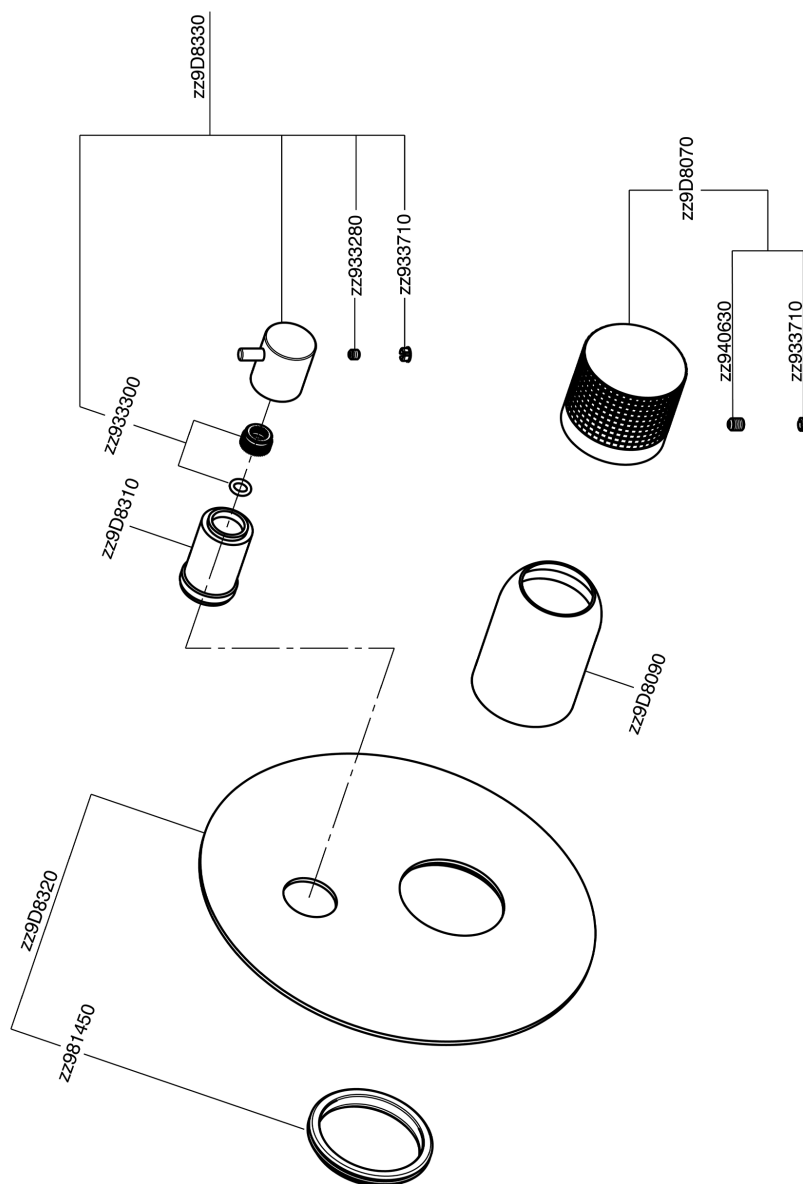

Parte externa monomando baño/ducha empotrado NUANCE X32_X1002300

MODELO **X1002300**

Parte externa monomando baño/ducha empotrado, Desviador giratorio 2 salidas, sin parte empotrada, para art. Easy-Box ZA000230, Inox AISI 316L

ACABADOS DISPONIBLES

-  **5H** 5H Dark Brass Brushed
-  **5L** 5L Brushed Black Titanium
-  **5N** 5N Oro Rosa Cepillado
-  **D1** D1 Inox Cepillado

CARACTERÍSTICAS

Instalación	Empotrado
Empotrado 1	ZA000230

Parte externa monomando baño/ducha empotrado NUANCE X32_X1002300

X1002300

<https://es.cisal.it/parte-externa-monomando-bano-ducha-empotrado-nuance-x32x1002300>

2024-09-16