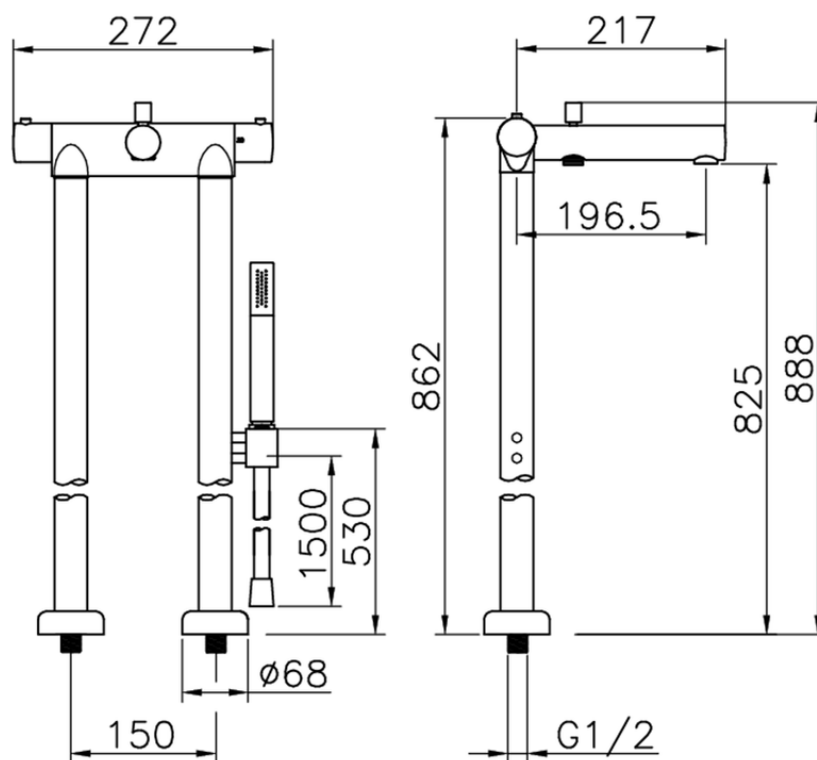

## Conjunto termostático Banera de suelo SLIM\_SMT39010

SMT39010

<https://es.cisal.it/conjunn-to-termostatico-banera-de-suelo-slim-smt39010>

2025-01-15