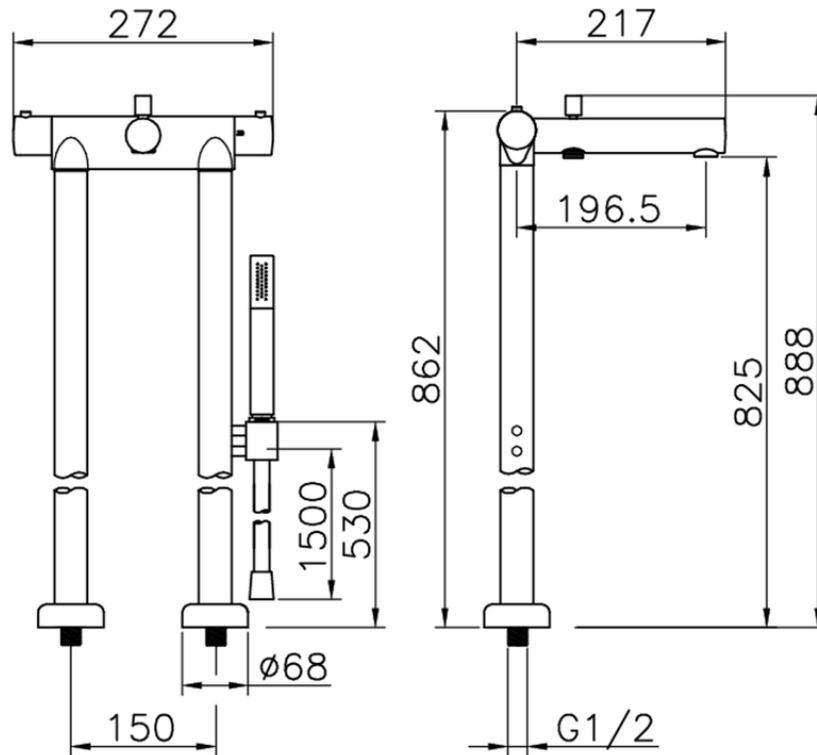

Conjunto termostático Banera de suelo SLIM_SMT39010

SMT39010

<https://es.cisal.it/conjunn-to-termostatico-banera-de-suelo-slim-smt39010>

2025-01-15