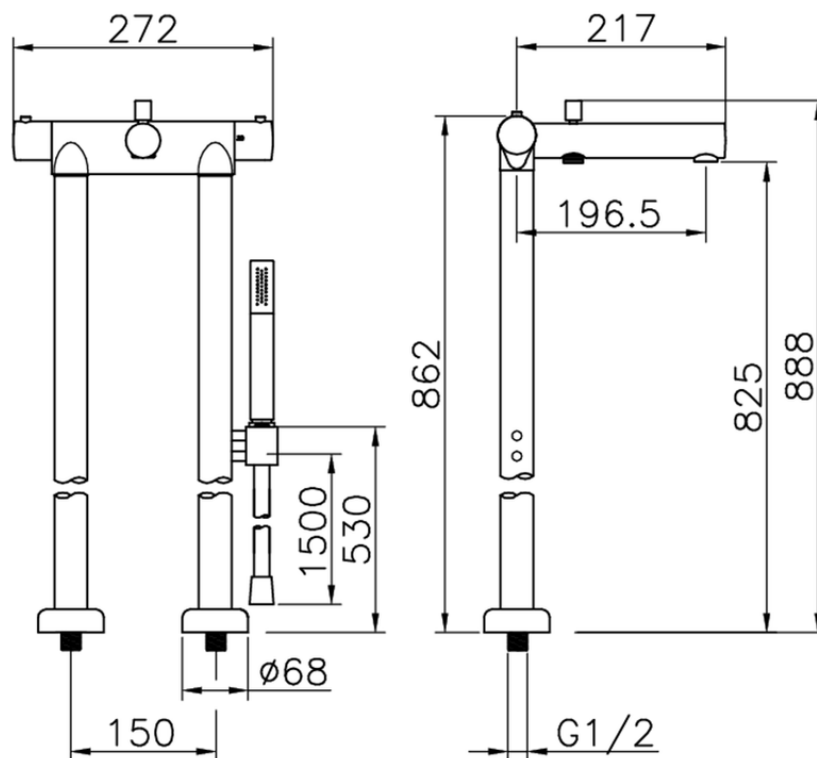

Conjunto termostático Banera de suelo SLIM_SMT39010

SMT39010

<https://es.cisal.it/conjunn-to-termostatico-banera-de-suelo-slim-smt39010>

2025-01-15