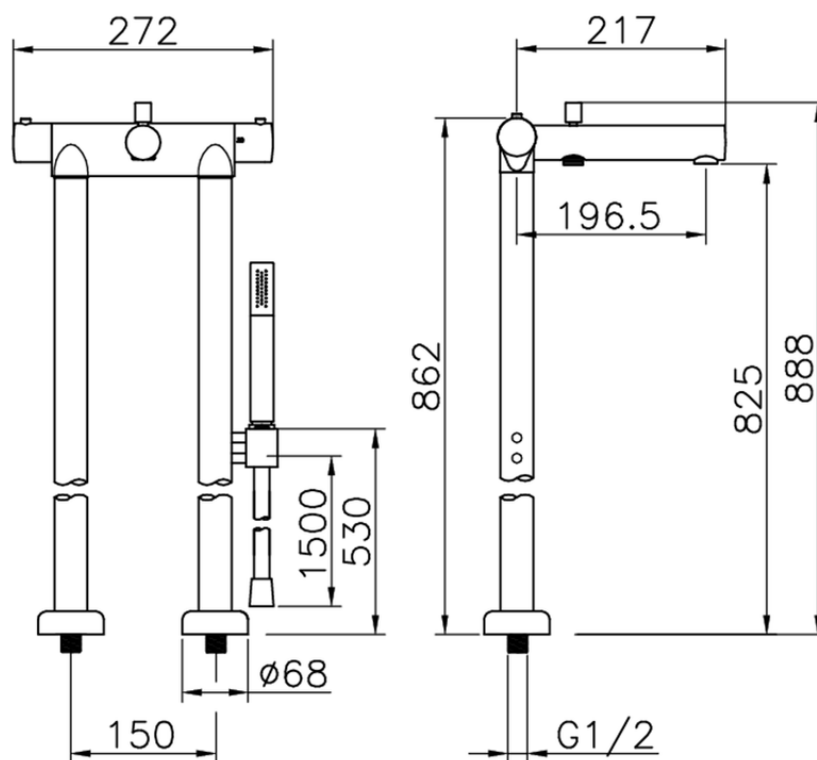

Conjunto termostático Banera de suelo SLIM_SMT39010

SMT39010

<https://es.cisal.it/conjunn-to-termostatico-banera-de-suelo-slim-smt39010>

2025-01-15