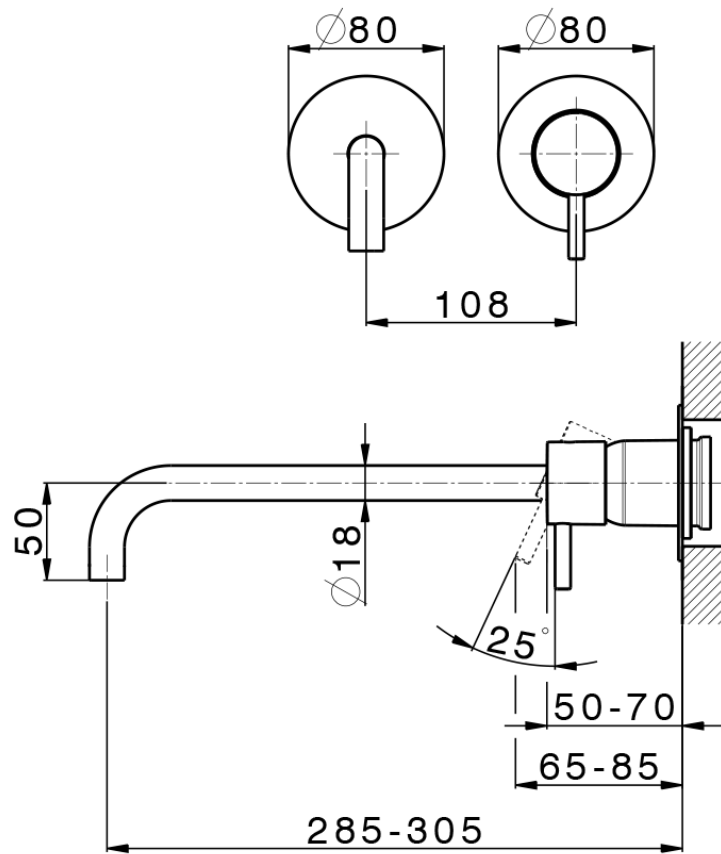

Parte esterna monomando lavabo de pared LESS MINIMAL_LM005518

LM005518

<https://es.cisal.it/parte-externa-monomando-lavabo-de-pared-less-minimal-lm005518>

2026-04-30