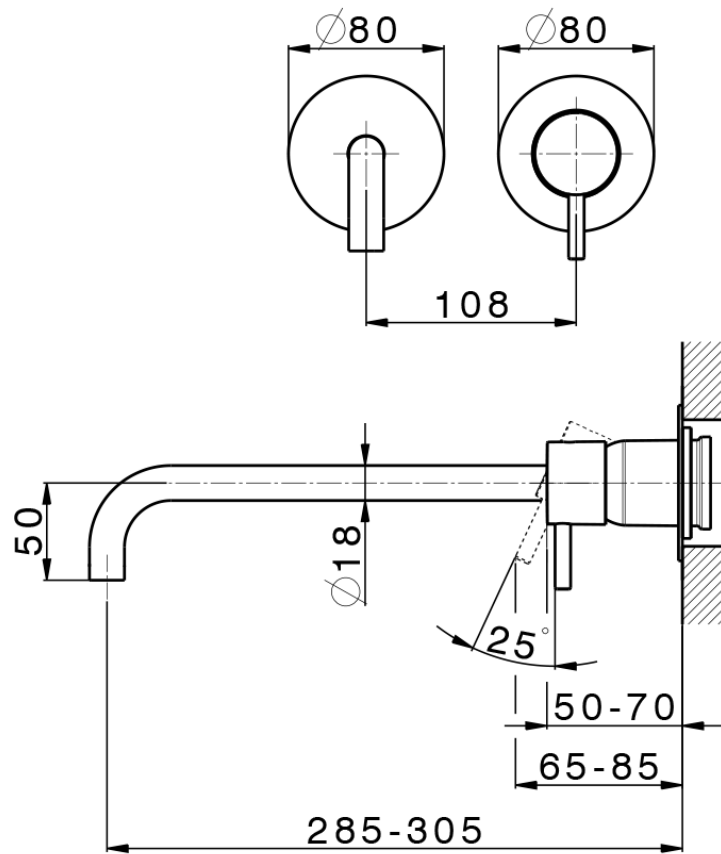

Parte esterna monomando lavabo de pared LESS MINIMAL_LM005518

LM005518

<https://es.cisal.it/parte-externa-monomando-lavabo-de-pared-less-minimal-lm005518>

2026-06-15