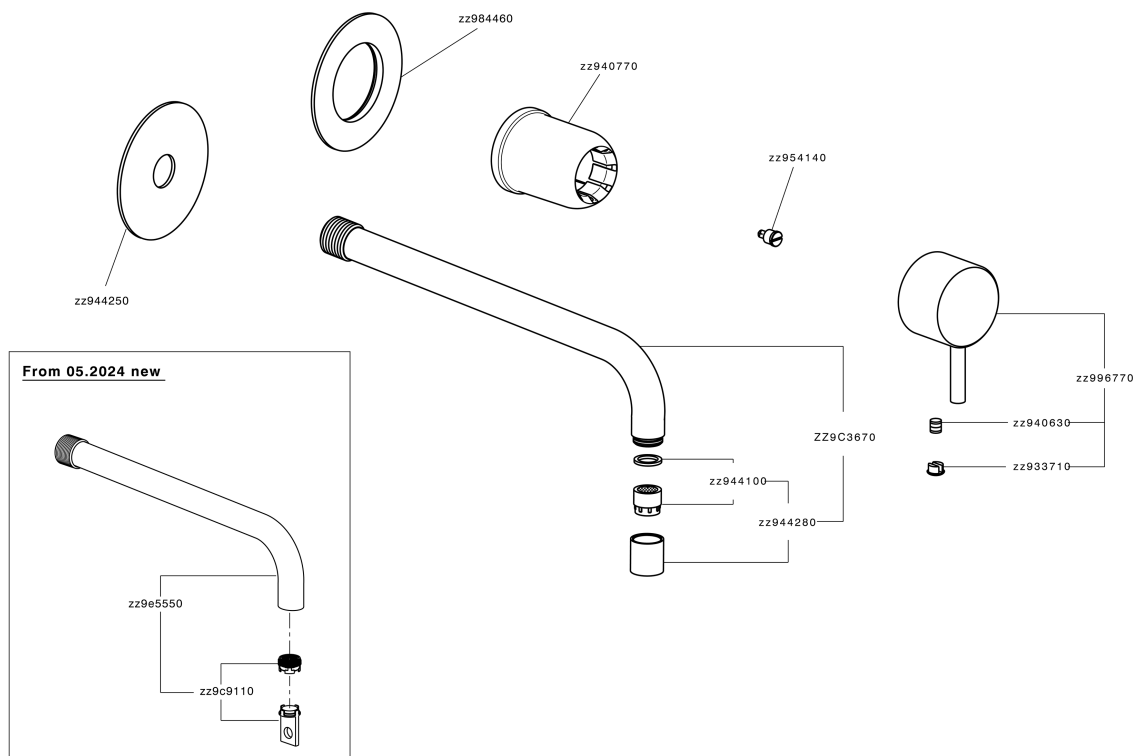

## Parte externa monomando lavabo de pared LESS MINIMAL\_LM005518

LM005518

<https://es.cisal.it/parte-externa-monomando-lavabo-de-pared-less-minimal-lm005518>

2026-06-15