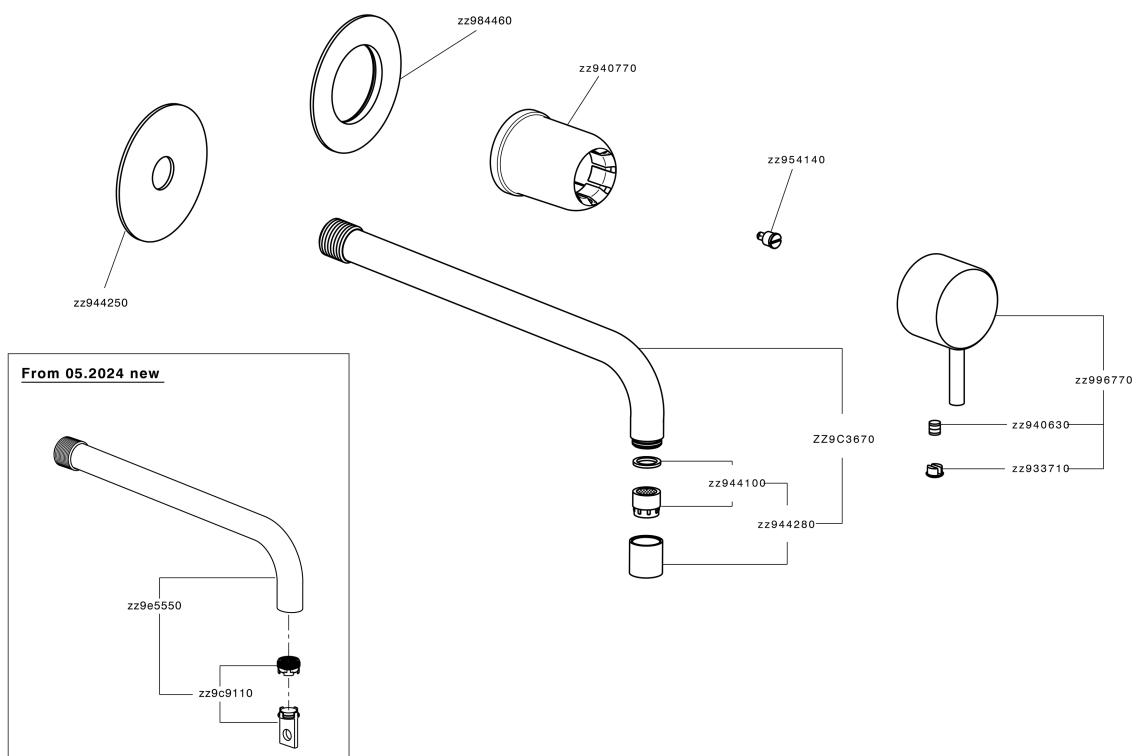

Parte externa monomando lavabo de pared LESS MINIMAL_LM005518

LM005518

<https://es.cisal.it/parte-externa-monomando-lavabo-de-pared-less-minimal-lm005518>

2026-04-30