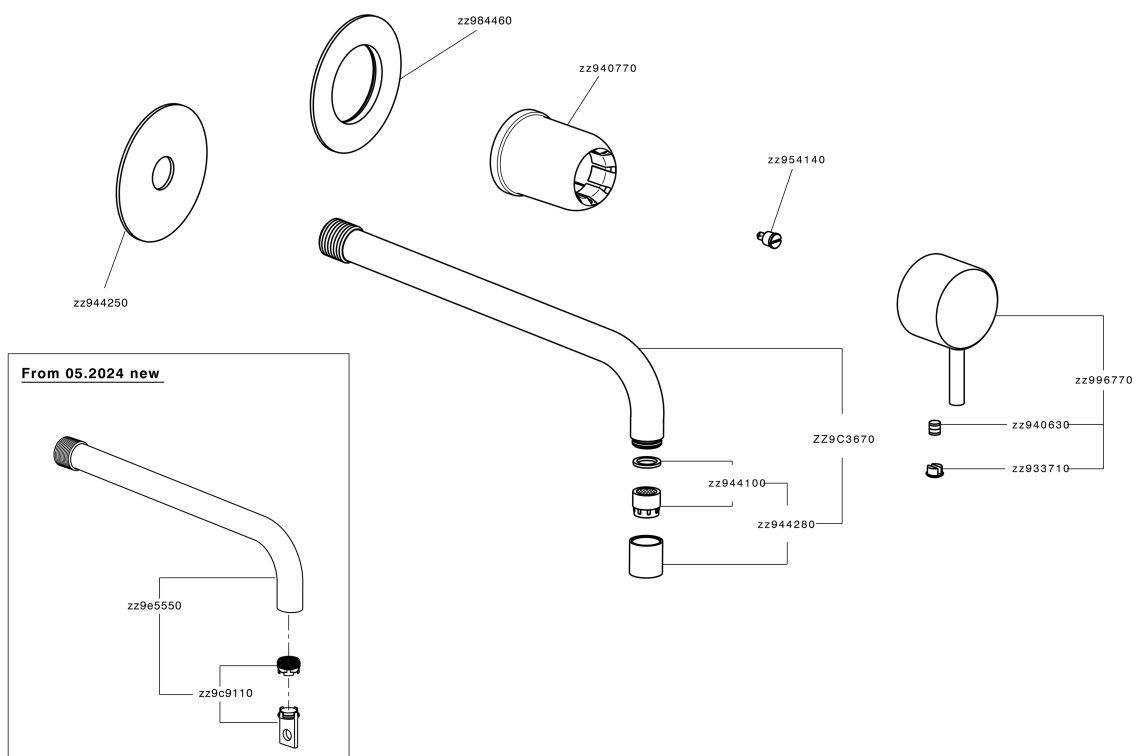

Parte externa monomando lavabo de pared LESS MINIMAL_LM005518

MODELO **LM005518**

Parte externa monomando lavabo de pared, sin parte empotrada, para art. Easy-Box ZA002450-ZA025510

ACABADOS DISPONIBLES

-  **21** 21 Cromo
-  **2F** 2F Niquel Cepillado
-  **40** 40 Negro Mate
-  **4Q** 4Q Blanco Mate

CARACTERÍSTICAS

Instalación **Empotrado**
 Empotrado 1 **ZA002450**

Parte externa monomando lavabo de pared LESS MINIMAL_LM005518

LM005518

<https://es.cisal.it/parte-externa-monomando-lavabo-de-pared-less-minimal-lm005518>