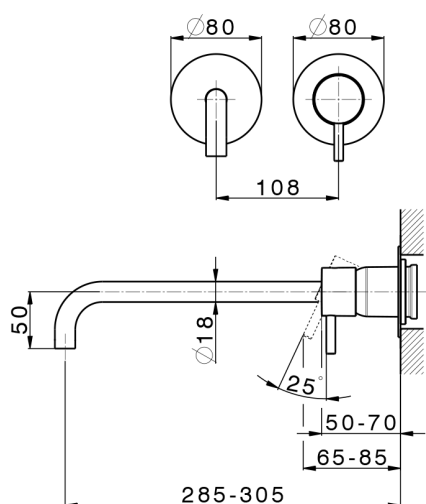

Parte externa monomando lavabo de pared LESS MINIMAL_LM005518

MODELO **LM005518**

Parte externa monomando lavabo de pared, sin parte empotrada, para art. Easy-Box ZA002450-ZA025510

ACABADOS DISPONIBLES

-  **21** 21 Cromo
-  **2F** 2F Niquel Cepillado
-  **40** 40 Negro Mate
-  **4Q** 4Q Blanco Mate

CARACTERÍSTICAS

Instalación **Empotrado**
 Empotrado 1 **ZA002450**

Parte externa monomando lavabo de pared LESS MINIMAL_LM005518

LM005518

<https://es.cisal.it/parte-externa-monomando-lavabo-de-pared-less-minimal-lm005518>