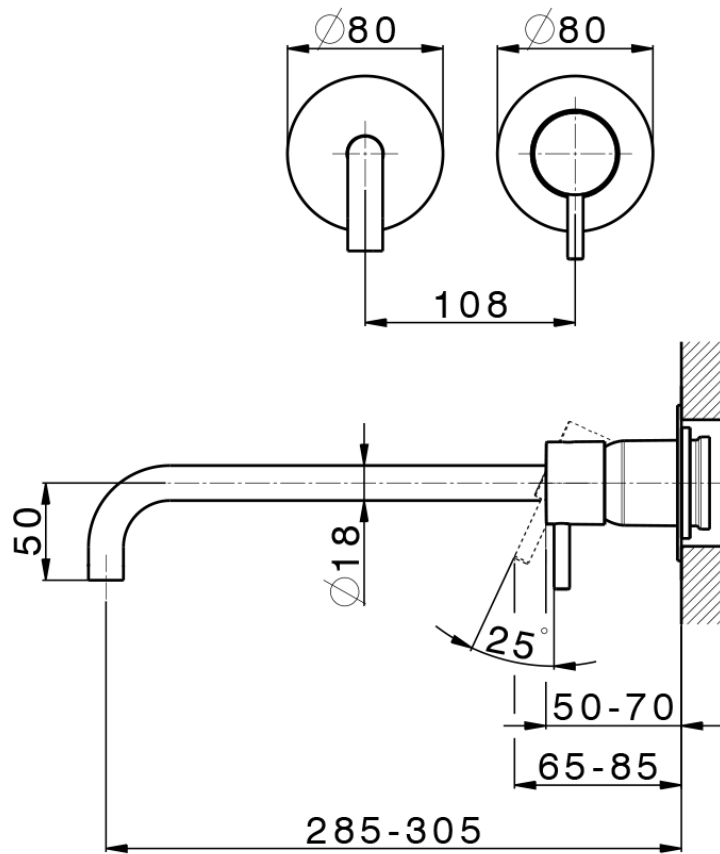

## Parte esterna monomando lavabo de pared LESS MINIMAL\_LM005518

LM005518

<https://es.cisal.it/parte-externa-monomando-lavabo-de-pared-less-minimal-lm005518>

2026-04-30