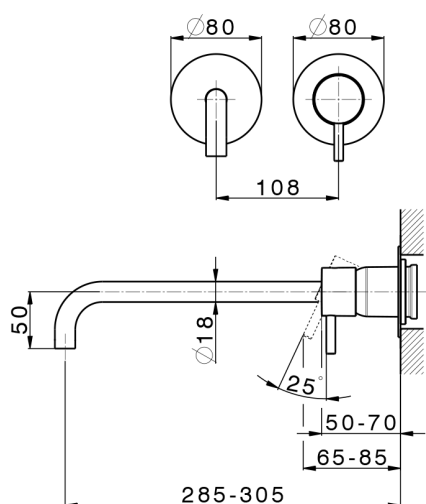

## Parte externa monomando lavabo de pared LESS MINIMAL\_LM005518

MODELO **LM005518**

Parte externa monomando lavabo de pared, sin parte empotrada, para art. Easy-Box ZA002450-ZA025510

### CARACTERÍSTICAS

Instalación **Empotrado**  
Empotrado 1 **ZA002450**

## Parte externa monomando lavabo de pared LESS MINIMAL\_LM005518

LM005518

<https://es.cisal.it/parte-externa-monomando-lavabo-de-pared-less-minimal-lm005518>

2026-06-15