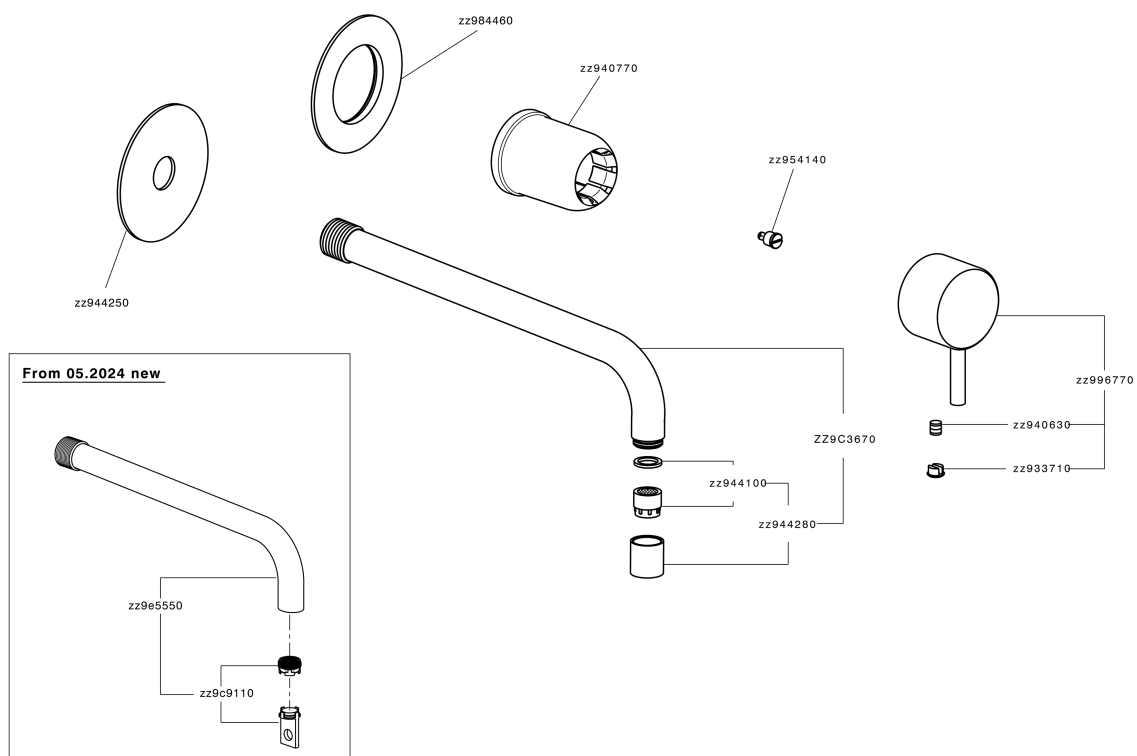

## Parte externa monomando lavabo de pared LESS MINIMAL\_LM005518

MODELO **LM005518**

Parte externa monomando lavabo de pared, sin parte empotrada, para art. Easy-Box ZA002450-ZA025510

### ACABADOS DISPONIBLES

-  **21** 21 Cromo
-  **2F** 2F Níquel Cepillado
-  **40** 40 Negro Mate
-  **4Q** 4Q Blanco Mate

### CARACTERÍSTICAS

Instalación **Empotrado**  
Empotrado 1 **ZA002450**

## Parte externa monomando lavabo de pared LESS MINIMAL\_LM005518

LM005518

<https://es.cisal.it/parte-externa-monomando-lavabo-de-pared-less-minimal-lm005518>

2026-06-15