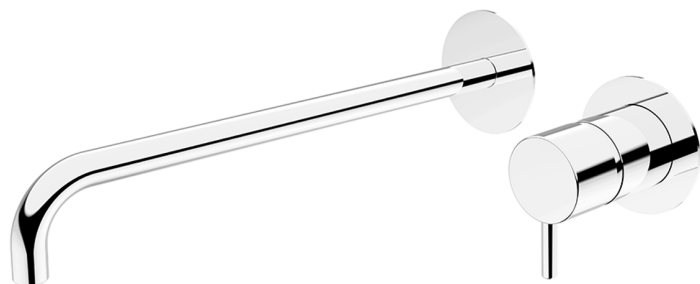

## Parte externa monomando lavabo de pared LESS MINIMAL\_LM005518

MODELO **LM005518**

Parte externa monomando lavabo de pared, sin parte empotrada, para art. Easy-Box ZA002450-ZA025510

### ACABADOS DISPONIBLES

-  **21** 21 Cromo
-  **2F** 2F Níquel Cepillado
-  **40** 40 Negro Mate
-  **4Q** 4Q Blanco Mate

### CARACTERÍSTICAS

Instalación **Empotrado**  
Empotrado 1 **ZA002450**

## Parte externa monomando lavabo de pared LESS MINIMAL\_LM005518

LM005518

<https://es.cisal.it/parte-externa-monomando-lavabo-de-pared-less-minimal-lm005518>

2026-06-15