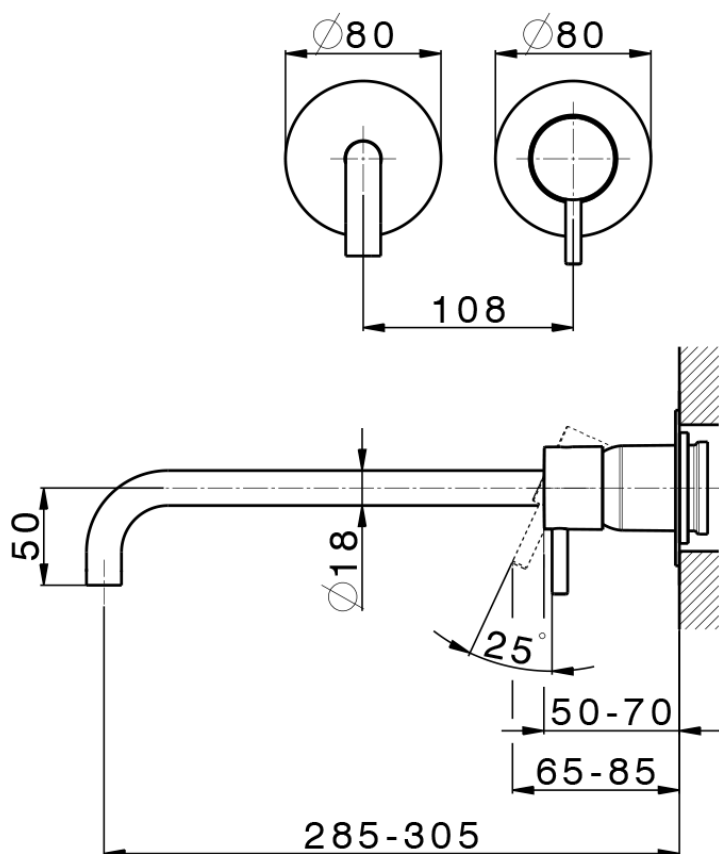

Parte esterna monomando lavabo de pared LESS MINIMAL_LM005518

LM005518

<https://es.cisal.it/parte-externa-monomando-lavabo-de-pared-less-minimal-lm005518>

2026-06-14