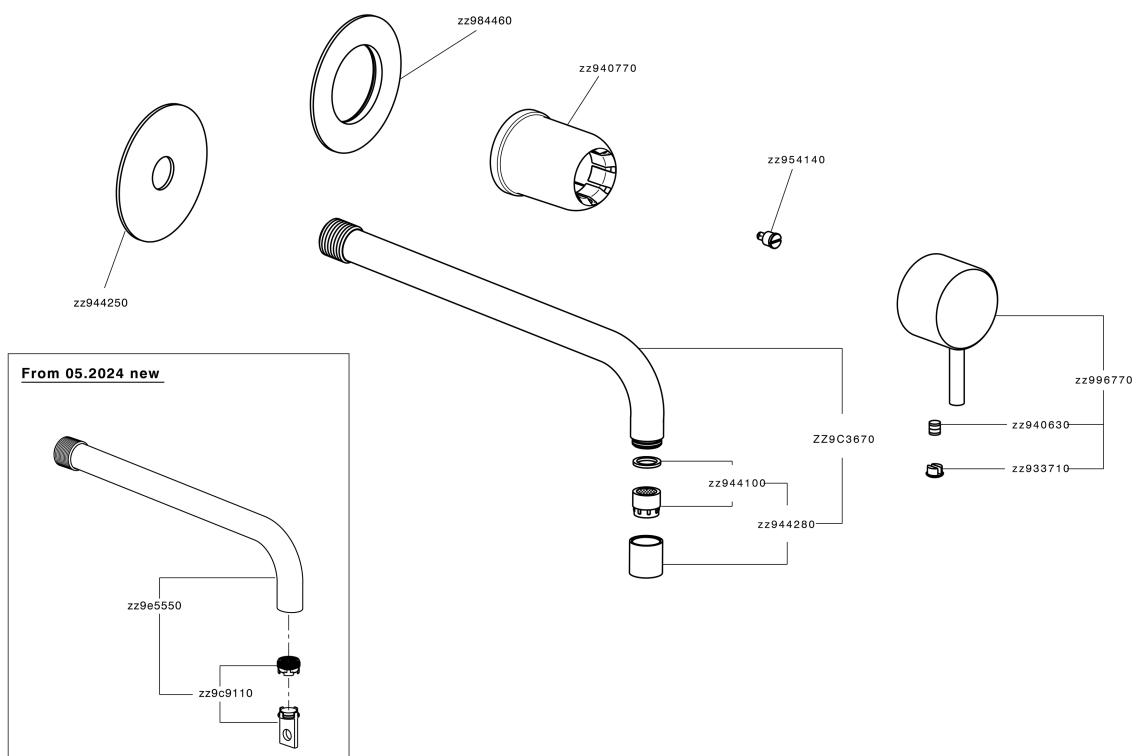

## Parte externa monomando lavabo de pared LESS MINIMAL\_LM005518

LM005518

<https://es.cisal.it/parte-externa-monomando-lavabo-de-pared-less-minimal-lm005518>

2026-06-14