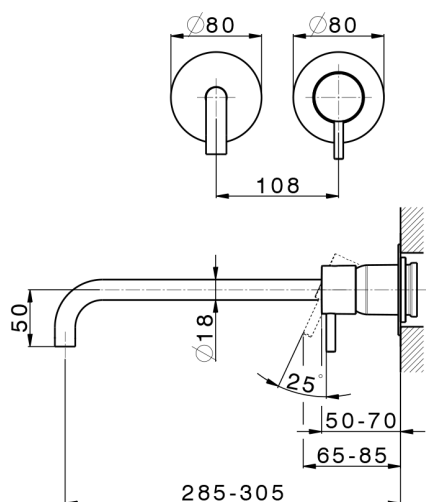

Parte externa monomando lavabo de pared LESS MINIMAL_LM005518

MODELO **LM005518**

Parte externa monomando lavabo de pared, sin parte empotrada, para art. Easy-Box ZA002450-ZA025510

ACABADOS DISPONIBLES

-  **21** 21 Cromo
-  **2F** 2F Níquel Cepillado
-  **40** 40 Negro Mate
-  **4Q** 4Q Blanco Mate

CARACTERÍSTICAS

Instalación **Empotrado**
 Empotrado 1 **ZA002450**

Parte externa monomando lavabo de pared LESS MINIMAL_LM005518

LM005518

<https://es.cisal.it/parte-externa-monomando-lavabo-de-pared-less-minimal-lm005518>