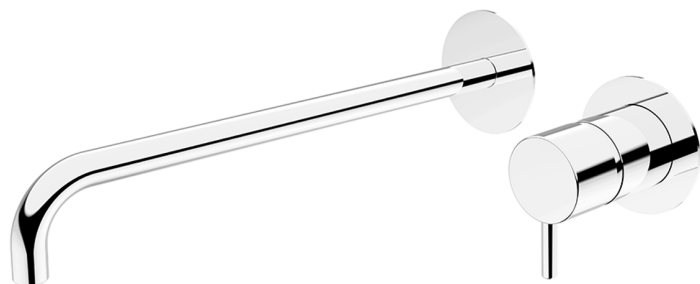

Parte externa monomando lavabo de pared LESS MINIMAL_LM005518

MODELO **LM005518**

Parte externa monomando lavabo de pared, sin parte empotrada, para art. Easy-Box ZA002450-ZA025510

ACABADOS DISPONIBLES

-  **21** 21 Cromo
-  **2F** 2F Niquel Cepillado
-  **40** 40 Negro Mate
-  **4Q** 4Q Blanco Mate

CARACTERÍSTICAS

Instalación **Empotrado**
Empotrado 1 **ZA002450**

Parte externa monomando lavabo de pared LESS MINIMAL_LM005518

LM005518

<https://es.cisal.it/parte-externa-monomando-lavabo-de-pared-less-minimal-lm005518>