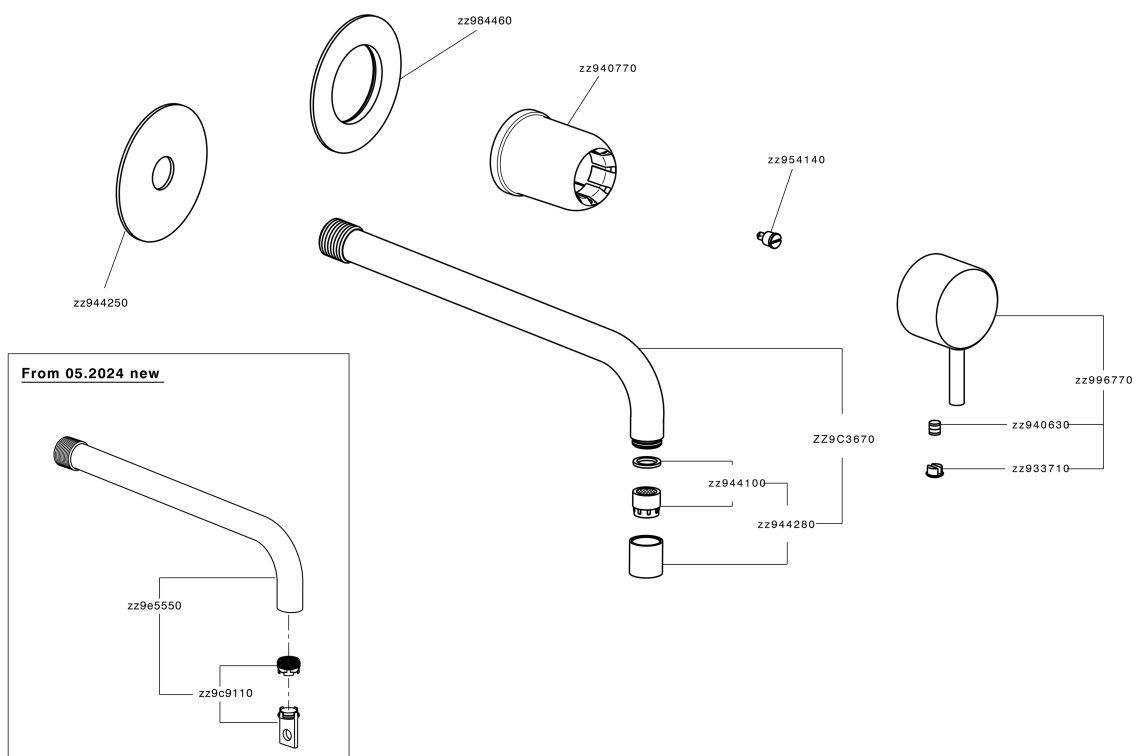

Parte externa monomando lavabo de pared LESS MINIMAL_LM005518

MODELO **LM005518**

Parte externa monomando lavabo de pared, sin parte empotrada, para art. Easy-Box ZA002450-ZA025510

ACABADOS DISPONIBLES

-  **21** 21 Cromo
-  **2F** 2F Niquel Cepillado
-  **40** 40 Negro Mate
-  **4Q** 4Q Blanco Mate

CARACTERÍSTICAS

Instalación **Empotrado**
Empotrado 1 **ZA002450**

Parte externa monomando lavabo de pared LESS MINIMAL_LM005518

LM005518

<https://es.cisal.it/parte-externa-monomando-lavabo-de-pared-less-minimal-lm005518>