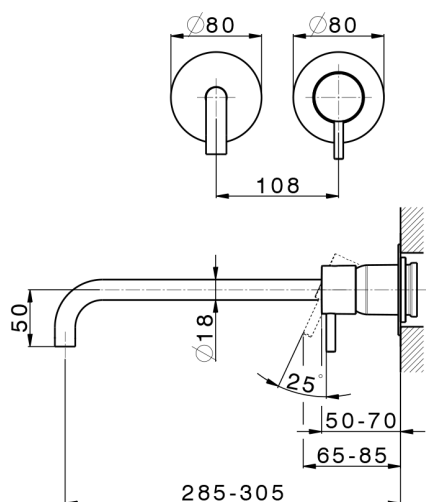

Parte externa monomando lavabo de pared LESS MINIMAL_LM005518

MODELO **LM005518**

Parte externa monomando lavabo de pared, sin parte empotrada, para art. Easy-Box ZA002450-ZA025510

ACABADOS DISPONIBLES

-  **21** 21 Cromo
-  **2F** 2F Niquel Cepillado
-  **40** 40 Negro Mate
-  **4Q** 4Q Blanco Mate

CARACTERÍSTICAS

Instalación **Empotrado**
Empotrado 1 **ZA002450**

Parte externa monomando lavabo de pared LESS MINIMAL_LM005518

LM005518

<https://es.cisal.it/parte-externa-monomando-lavabo-de-pared-less-minimal-lm005518>