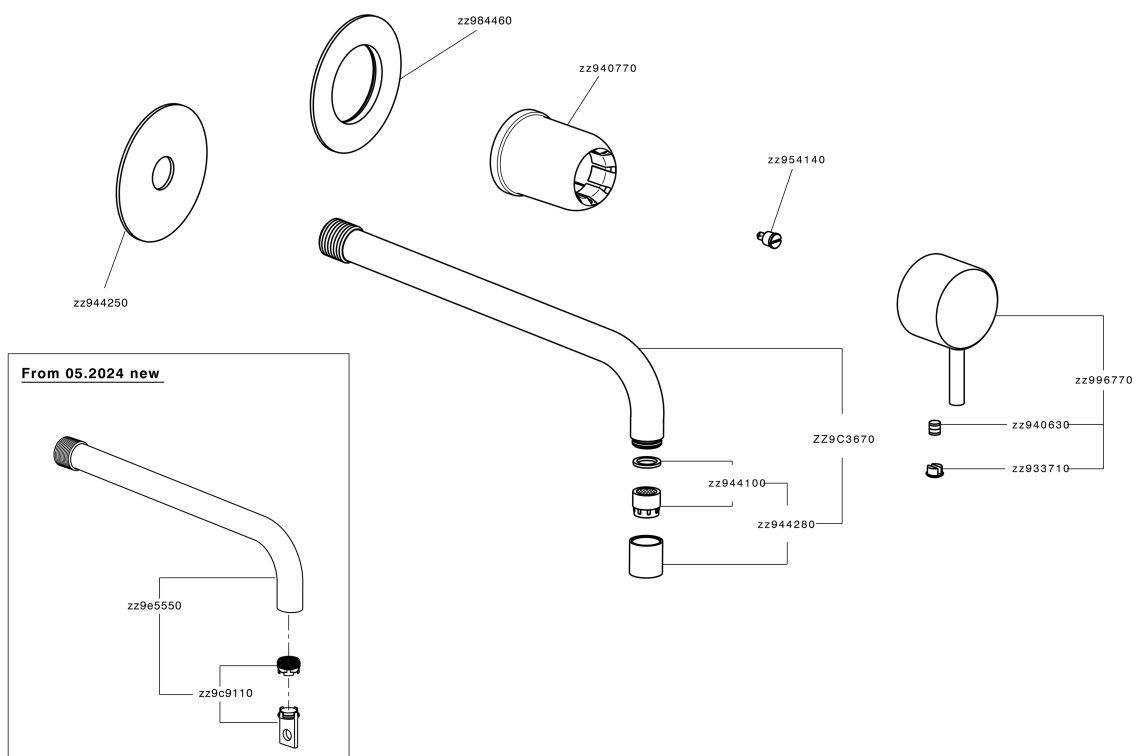

Parte externa monomando lavabo de pared LESS MINIMAL_LM005518

MODELO **LM005518**

Parte externa monomando lavabo de pared, sin parte empotrada, para art. Easy-Box ZA002450-ZA025510

ACABADOS DISPONIBLES

-  **21** 21 Cromo
-  **2F** 2F Níquel Cepillado
-  **40** 40 Negro Mate
-  **4Q** 4Q Blanco Mate

CARACTERÍSTICAS

Instalación **Empotrado**
 Empotrado 1 **ZA002450**

Parte externa monomando lavabo de pared LESS MINIMAL_LM005518

LM005518

<https://es.cisal.it/parte-externa-monomando-lavabo-de-pared-less-minimal-lm005518>