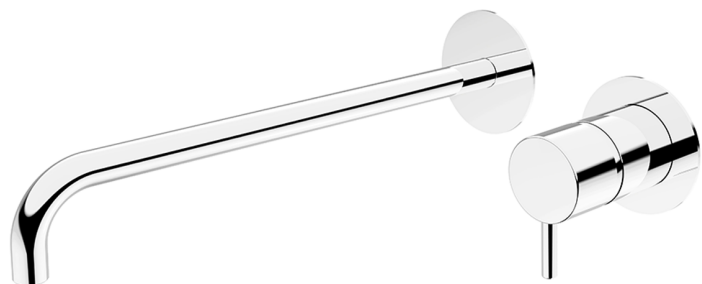

Parte externa monomando lavabo de pared LESS MINIMAL_LM005518

MODELO **LM005518**

Parte externa monomando lavabo de pared, sin parte empotrada, para art. Easy-Box ZA002450-ZA025510

ACABADOS DISPONIBLES

-  **21** 21 Cromo
-  **2F** 2F Níquel Cepillado
-  **40** 40 Negro Mate
-  **4Q** 4Q Blanco Mate

CARACTERÍSTICAS

Instalación **Empotrado**
 Empotrado 1 **ZA002450**

Parte externa monomando lavabo de pared LESS MINIMAL_LM005518

LM005518

<https://es.cisal.it/parte-externa-monomando-lavabo-de-pared-less-minimal-lm005518>