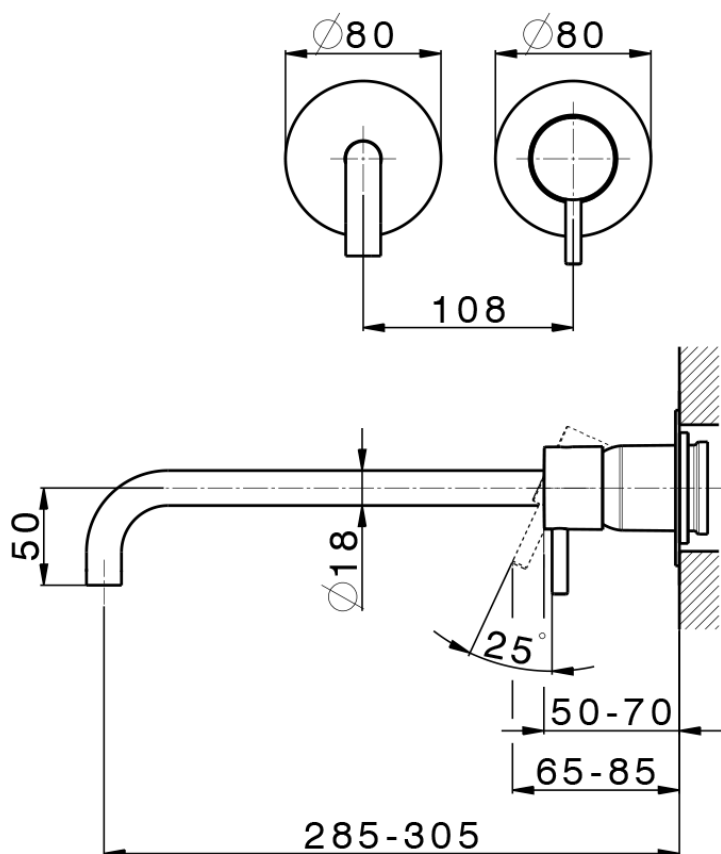

Parte externa monomando lavabo de pared LESS MINIMAL_LM005518

LM005518

<https://es.cisal.it/parte-externa-monomando-lavabo-de-pared-less-minimal-lm005518>

2026-06-16