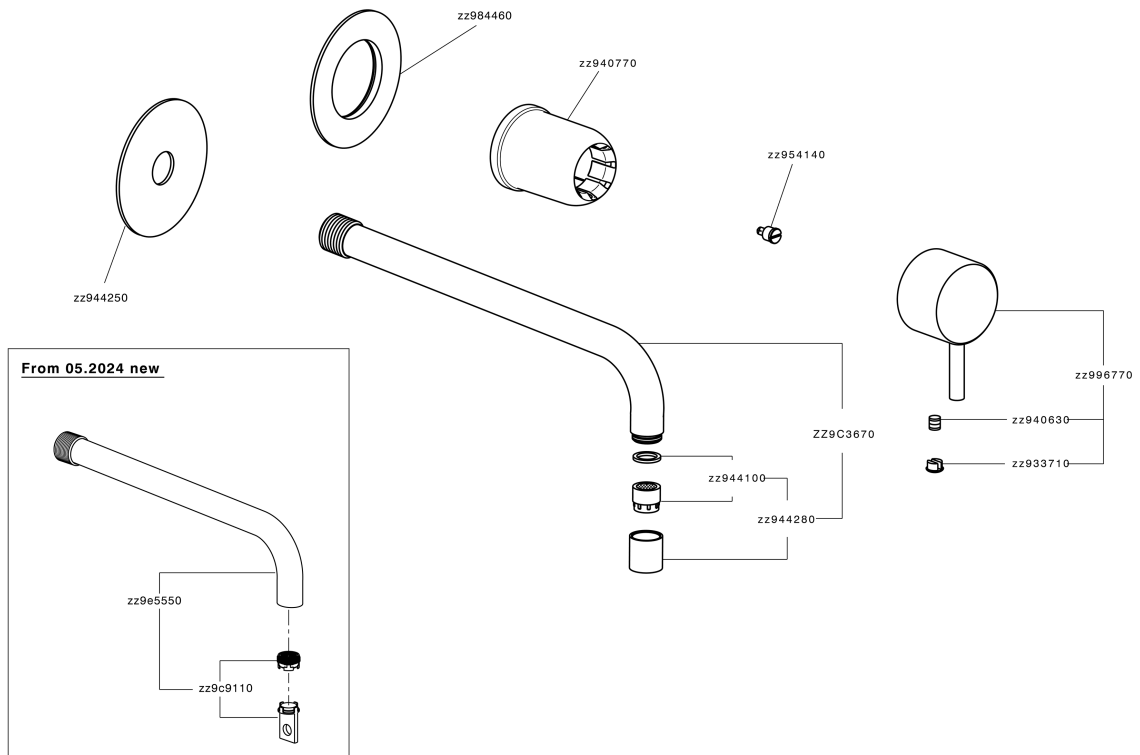

## Parte externa monomando lavabo de pared LESS MINIMAL\_LM005518

LM005518

<https://es.cisal.it/parte-externa-monomando-lavabo-de-pared-less-minimal-lm005518>

2026-06-16