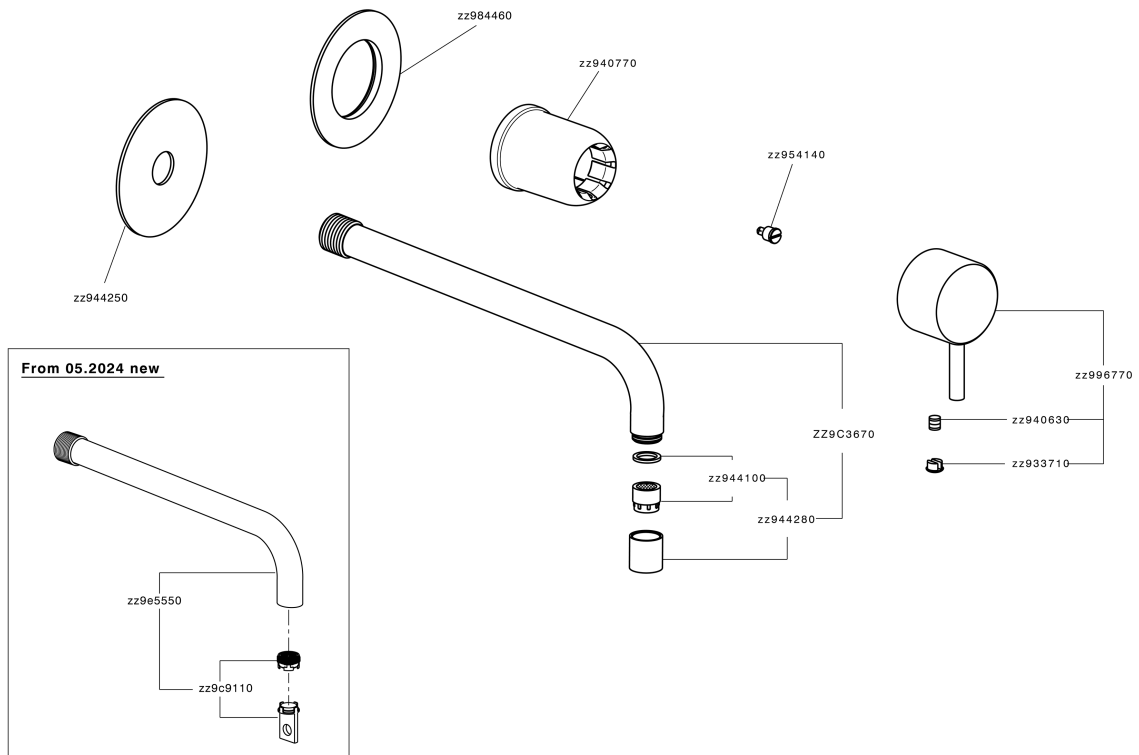

Parte externa monomando lavabo de pared LESS MINIMAL_LM005518

MODELO **LM005518**

Parte externa monomando lavabo de pared, sin parte empotrada, para art. Easy-Box ZA002450-ZA025510

ACABADOS DISPONIBLES

-  **21** 21 Cromo
-  **2F** 2F Niquel Cepillado
-  **40** 40 Negro Mate
-  **4Q** 4Q Blanco Mate

CARACTERÍSTICAS

Instalación **Empotrado**
Empotrado 1 **ZA002450**

Parte externa monomando lavabo de pared LESS MINIMAL_LM005518

LM005518

<https://es.cisal.it/parte-externa-monomando-lavabo-de-pared-less-minimal-lm005518>