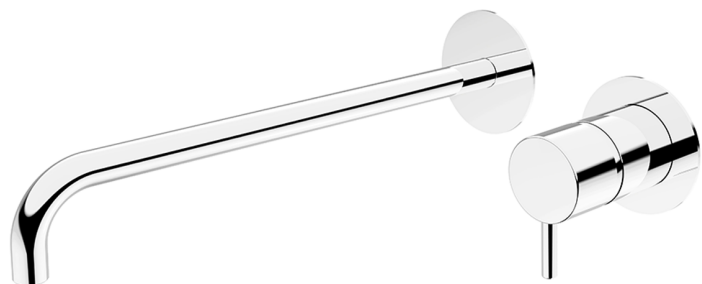

Parte externa monomando lavabo de pared LESS MINIMAL_LM005518

MODELO **LM005518**

Parte externa monomando lavabo de pared, sin parte empotrada, para art. Easy-Box ZA002450-ZA025510

ACABADOS DISPONIBLES

-  **21** 21 Cromo
-  **2F** 2F Niquel Cepillado
-  **40** 40 Negro Mate
-  **4Q** 4Q Blanco Mate

CARACTERÍSTICAS

Instalación **Empotrado**
Empotrado 1 **ZA002450**

Parte externa monomando lavabo de pared LESS MINIMAL_LM005518

LM005518

<https://es.cisal.it/parte-externa-monomando-lavabo-de-pared-less-minimal-lm005518>