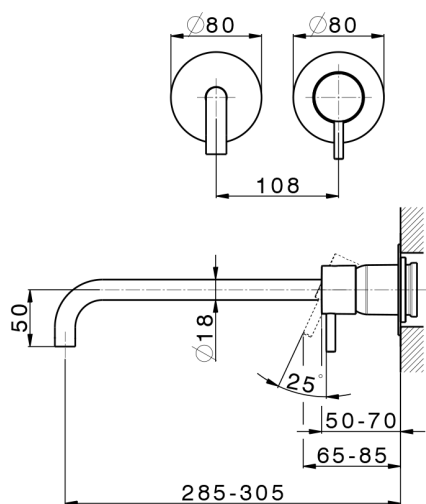

Parte externa monomando lavabo de pared LESS MINIMAL_LM005518

MODELO **LM005518**

Parte externa monomando lavabo de pared, sin parte empotrada, para art. Easy-Box ZA002450-ZA025510

ACABADOS DISPONIBLES

-  **21** 21 Cromo
-  **2F** 2F Niquel Cepillado
-  **40** 40 Negro Mate
-  **4Q** 4Q Blanco Mate

CARACTERÍSTICAS

Instalación **Empotrado**
Empotrado 1 **ZA002450**

Parte externa monomando lavabo de pared LESS MINIMAL_LM005518

LM005518

<https://es.cisal.it/parte-externa-monomando-lavabo-de-pared-less-minimal-lm005518>