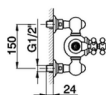

Columna termostática ducha 2 funciones ARCANA CERAMIC_AC004070

MODELO **AC004070**

Columna termostática ducha 2 funciones,desviador 2 salidas,columna fija,sopORTE duchita corredizo,duchita una función Arcana Ø 53 mm de Latón,rociador redondo Ø210 mm de Latón,flexible de Latón 150 cm

ACABADOS DISPONIBLES

-  **21** 21 Cromo
-  **24** 24 Oro
-  **26** 26 Cobre Viejo
-  **27** 27 Bronce Viejo
-  **2A** 2A Niquel Satinado Cepillado
-  **74** 74 Cromo/Oro

CARACTERÍSTICAS

Recambio Cartucho **24.04A.PP**