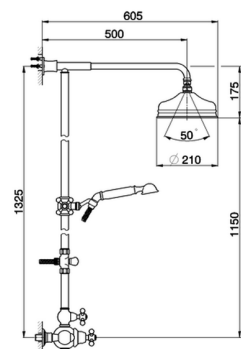

Columna termostática ducha 2 funciones ARCANA CERAMIC_AC004070

MODELO **AC004070**

Columna termostática ducha 2 funciones,desviador 2 salidas,columna fija,sopORTE duchita corredizo,duchita una función Arcana Ø 53 mm de Latón,rociador redondo Ø210 mm de Latón,flexible de Latón 150 cm

ACABADOS DISPONIBLES

-  **21** 21 Cromo
-  **24** 24 Oro
-  **26** 26 Cobre Viejo
-  **27** 27 Bronce Viejo
-  **2A** 2A Niquel Satinado Cepillado
-  **74** 74 Cromo/Oro

CARACTERÍSTICAS

Recambio Cartucho **24.04A.PP**