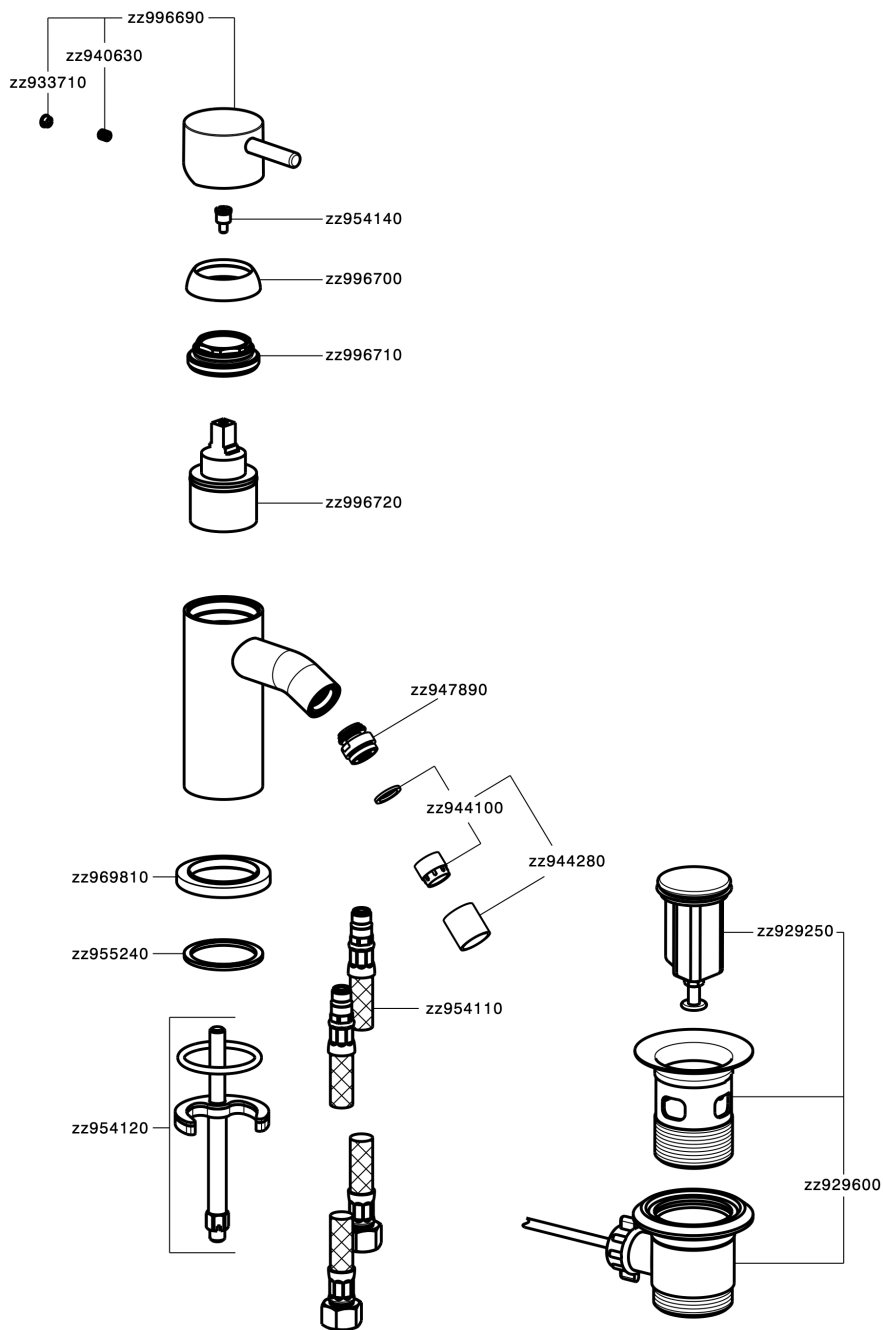

Bidé monomando NUOVA LESS_LN000560

LN000560

<https://es.cisal.it/bide-monomando-nuova-less-ln000560>

2026-06-14