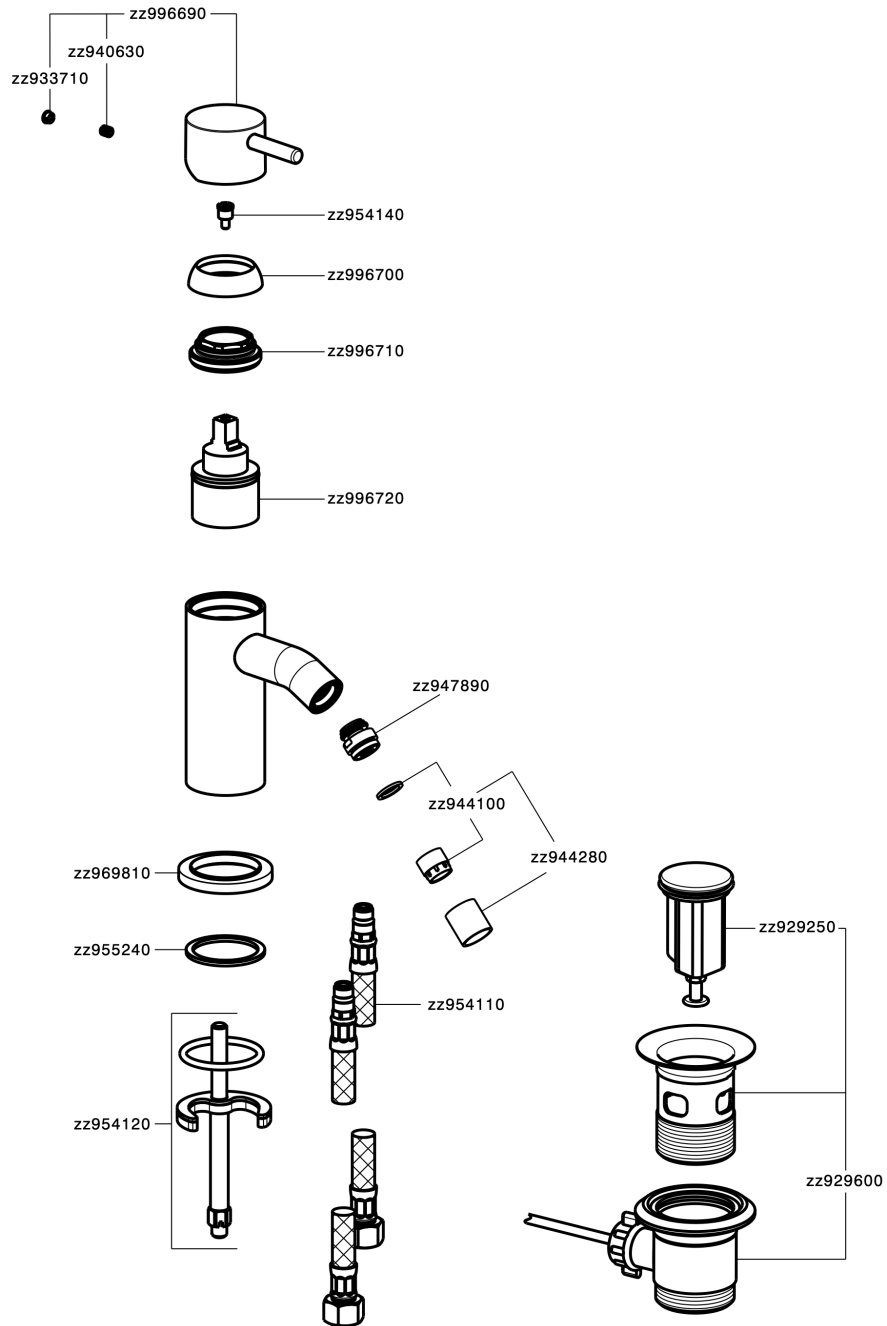

Bidé monomando NUOVA LESS_LN000560

LN000560

<https://es.cisal.it/bide-monomando-nuova-less-ln000560>

2026-04-29