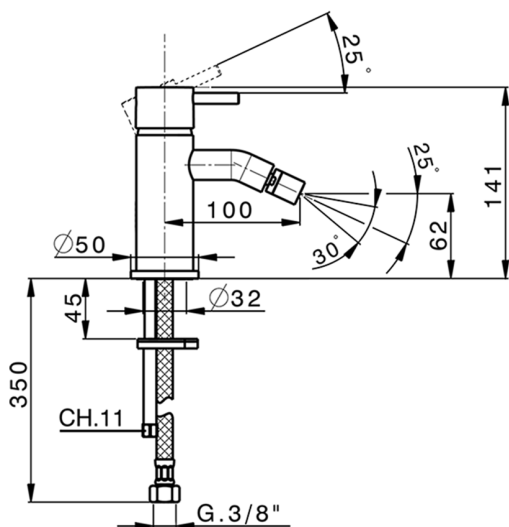

Bidé monomando NUOVA LESS_LN000560

MODELO **LN000560**

Bidé monomando, sin desagüe automático, latiguillos acero G.3/8"

ACABADOS DISPONIBLES

-  **21** 21 Cromo
-  **2F** 2F Niquel Cepillado
-  **40** 40 Negro Mate
-  **4Q** 4Q Blanco Mate

CARACTERÍSTICAS

Recambio Cartucho **ZZ99672000**

Cartucho Monomando 35 mm

EcoStop

La función EcoStop limita el caudal del agua aproximadamente el 50% de la salida máxima con una leve resistencia en la maneta. Basta con empujar ligeramente más allá de la mitad del tope sólo cuando se requiera la salida máxima de agua. Esto permitirá ahorrar hasta un 50% de agua.