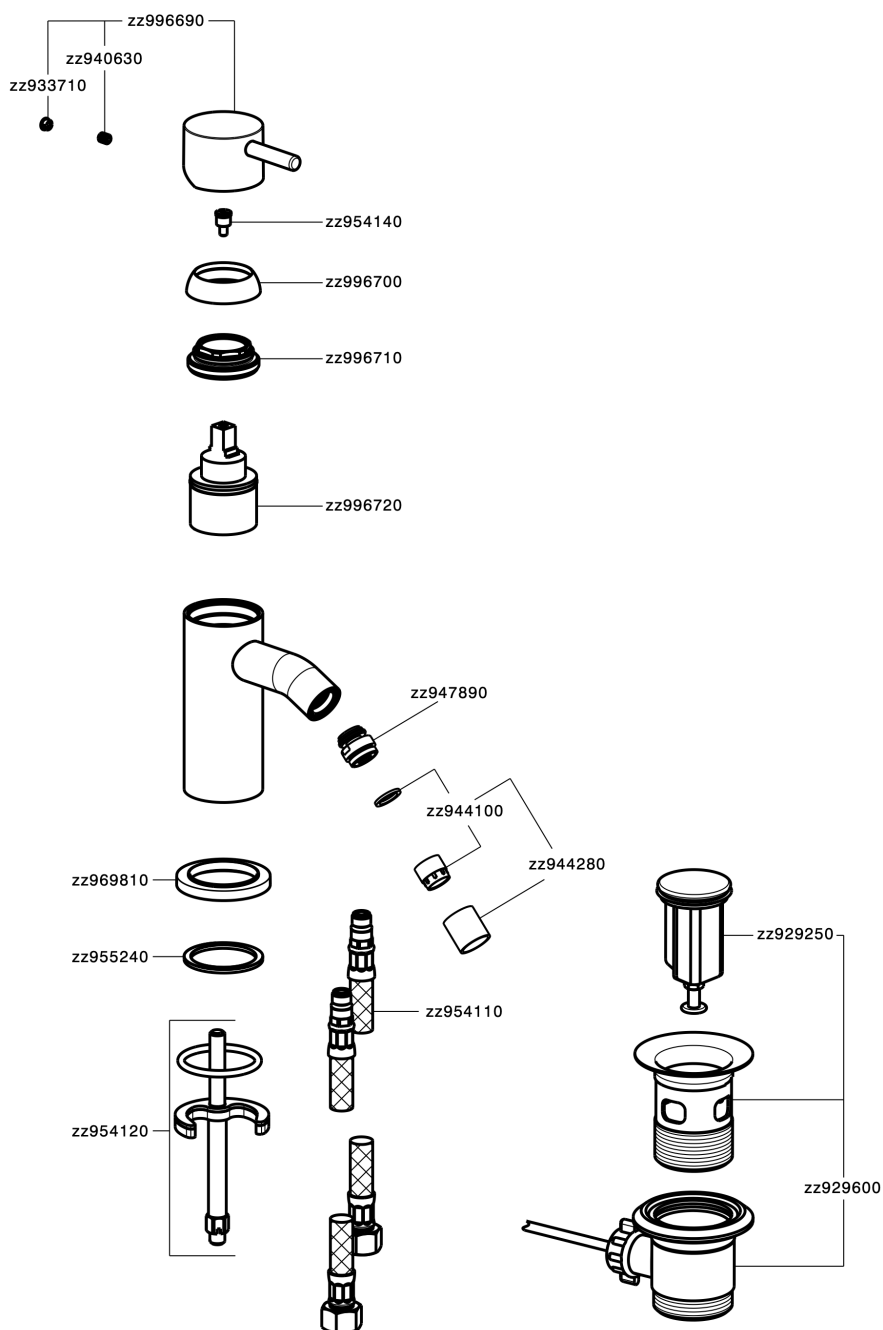

Bidé monomando NUOVA LESS_LN000560

LN000560

<https://es.cisal.it/bide-monomando-nuova-less-ln000560>

2026-05-01