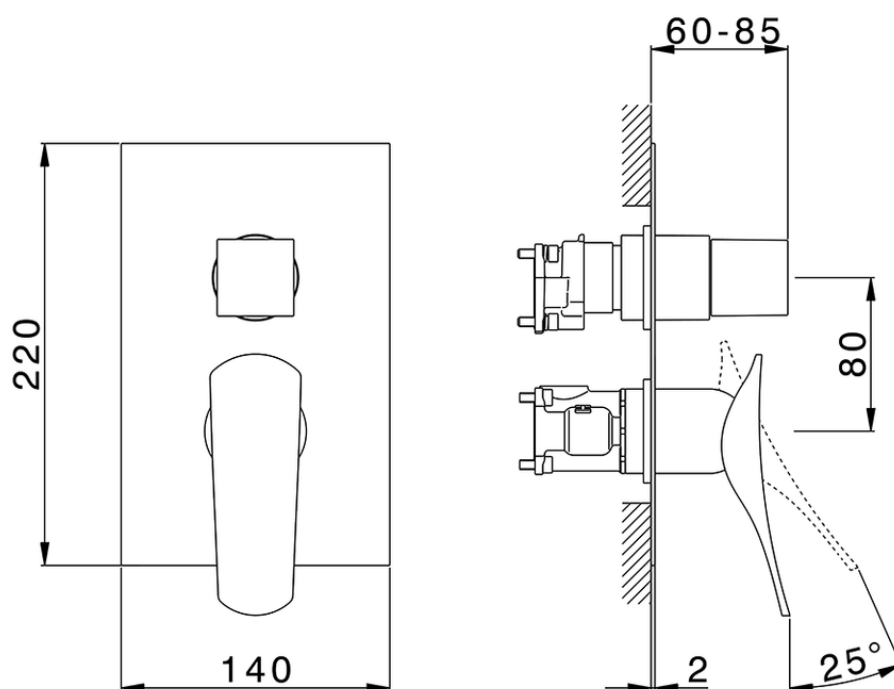

Conjunto Monomando para One-Box ROADSTER ACCENT_RA0BM030

RA0BM030

<https://es.cisal.it/conjunto-monomando-para-one-box-roadster-accentra0bm030>

ZA00B031

<https://es.cisal.it/one-box-universal-para-empotrado-one-boxza00b031>