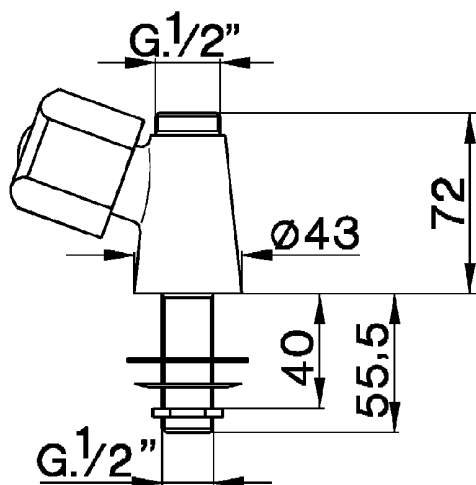

Grifo de un sólo agua TR_TR100740

MODELO **TR100740**

Grifo de un sólo agua, sin desagüe automático, sin maneta, sin caño

ACABADOS DISPONIBLES

21 21 Cromo

CARACTERÍSTICAS

2026-04-30