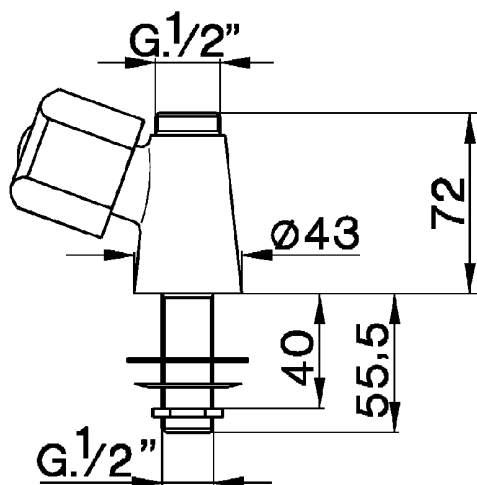

**Grifo de un sólo agua TR\_TR100740****MODELO TR100740**

Grifo de un sólo agua, sin desagüe automático, sin maneta, sin caño

**ACABADOS DISPONIBLES****21** 21 Cromo**CARACTERÍSTICAS**

2026-06-14