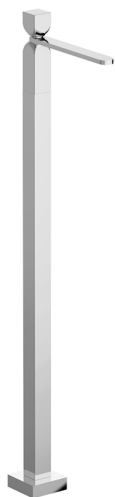

## Parte externa monomando de suelo HI-RISE\_RI014514

MODELO **RI014514**

Parte externa monomando de suelo, sin parte empotrada, para art. ZA004510

### ACABADOS DISPONIBLES

-  **21** 21 Cromo
-  **24** 24 Oro
-  **2F** 2F Niquel Cepillado
-  **2W** 2W Oro Cepillado
-  **40** 40 Negro Mate
-  **4Q** 4Q Blanco Mate
-  **5G** 5G Oro Rosa
-  **6V** 6V Blanco Mate/Niquel Cepillado
-  **6X** 6X Blanco Mate/Oro Cepillado
-  **7W** 7W Negro Mate/Oro Cepillado

### CARACTERÍSTICAS

Recambio Cartucho **ZZ96550000**  
**Cartucho Monomando 25 mm**  
 Instalación **Empotrado**  
 Empotrado 1 **ZA004510**

## Parte empotrada monomando free-standing EMPOTRADO\_ZA004510

MODELO **ZA004510**

Parte empotrada monomando free-standing

ACABADOS DISPONIBLES

 **04** 04 Sin acabado

CARACTERÍSTICAS

Empotrado **1**

2026-06-16