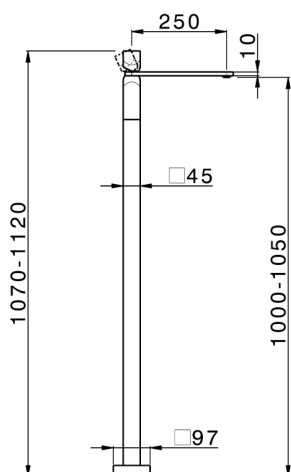

## Parte externa monomando de suelo HI-RISE\_RI014514

MODELO **RI014514**

Parte externa monomando de suelo, sin parte empotrada, para art. ZA004510

### CARACTERÍSTICAS

Recambio Cartucho **ZZ96550000**  
**Cartucho Monomando 25 mm**  
 Instalación **Empotrado**  
 Empotrado 1 **ZA004510**