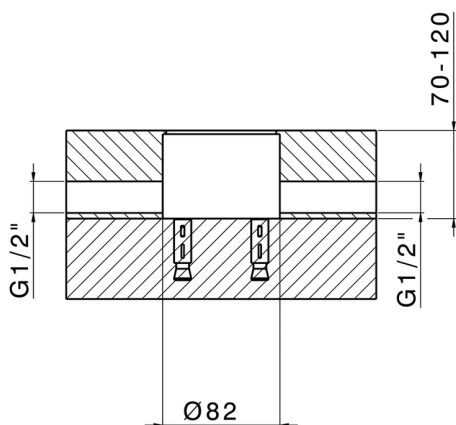

## Parte externa monomando de suelo HI-RISE\_RI014514

MODELO **RI014514**

Parte externa monomando de suelo, sin parte empotrada, para art. ZA004510

## Parte empotrada monomando free-standing EMPOTRADO\_ZA004510

MODELO **ZA004510**

Parte empotrada monomando free-standing

ACABADOS DISPONIBLES

 **04** 04 Sin acabado

CARACTERÍSTICAS

Empotrado **1**

2026-06-16