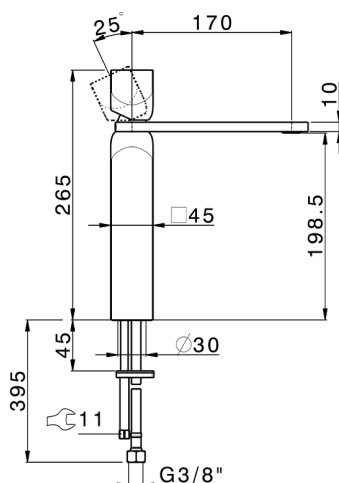

## Lavabo monomando alto HI-RISE\_RI003544

MODELO **RI003544**

Lavabo monomando alto, sin desagüe automático, latiguillos acero G.3/8"

### CARACTERÍSTICAS

Recambio Cartucho **ZZ96550000**  
**Cartucho Monomando 25 mm**

2026-04-30