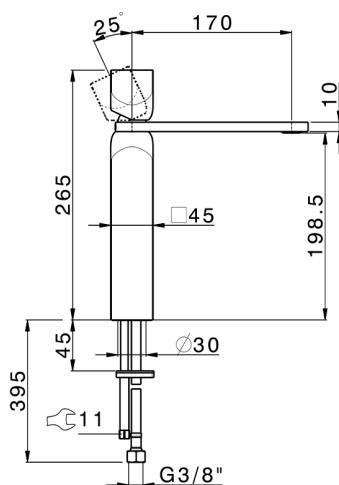

Lavabo monomando alto HI-RISE_RI003544

MODELO **RI003544**

Lavabo monomando alto, sin desagüe automático, latiguillos acero G.3/8"

ACABADOS DISPONIBLES

-  **21** 21 Cromo
-  **24** 24 Oro
-  **2F** 2F Niquel Cepillado
-  **2W** 2W Oro Cepillado
-  **40** 40 Negro Mate
-  **4Q** 4Q Blanco Mate
-  **5G** 5G Oro Rosa
-  **6V** 6V Blanco Mate/Niquel Cepillado
-  **6X** 6X Blanco Mate/Oro Cepillado
-  **7W** 7W Negro Mate/Oro Cepillado

CARACTERÍSTICAS

Recambio Cartucho **ZZ96550000**

Cartucho Monomando 25 mm

2026-04-29