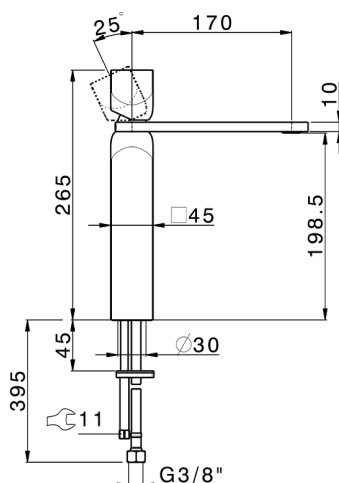

Lavabo monomando alto HI-RISE_RI003544

MODELO **RI003544**

Lavabo monomando alto, sin desagüe automático, latiguillos acero G.3/8"

ACABADOS DISPONIBLES

-  **21** 21 Cromo
-  **24** 24 Oro
-  **2F** 2F Niquel Cepillado
-  **2W** 2W Oro Cepillado
-  **40** 40 Negro Mate
-  **4Q** 4Q Blanco Mate
-  **5G** 5G Oro Rosa
-  **6V** 6V Blanco Mate/Niquel Cepillado
-  **6X** 6X Blanco Mate/Oro Cepillado
-  **7W** 7W Negro Mate/Oro Cepillado

CARACTERÍSTICAS

Recambio Cartucho **ZZ96550000**
Cartucho Monomando 25 mm

2026-06-19