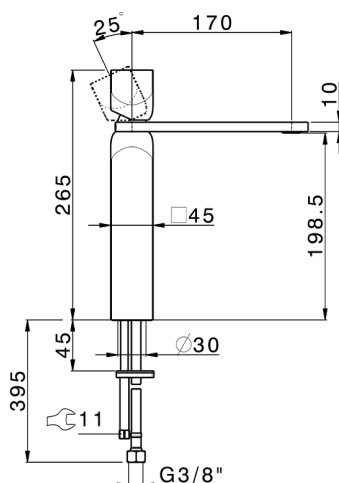

Lavabo monomando alto HI-RISE_RI003544

MODELO **RI003544**

Lavabo monomando alto, sin desagüe automático, latiguillos acero G.3/8"

ACABADOS DISPONIBLES

-  **21** 21 Cromo
-  **24** 24 Oro
-  **2F** 2F Niquel Cepillado
-  **2W** 2W Oro Cepillado
-  **40** 40 Negro Mate
-  **4Q** 4Q Blanco Mate
-  **5G** 5G Oro Rosa
-  **6V** 6V Blanco Mate/Niquel Cepillado
-  **6X** 6X Blanco Mate/Oro Cepillado
-  **7W** 7W Negro Mate/Oro Cepillado

CARACTERÍSTICAS

Recambio Cartucho **ZZ96550000**

Cartucho Monomando 25 mm

2026-06-19