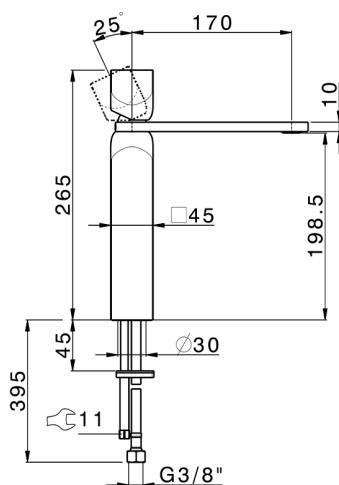

## Lavabo monomando alto HI-RISE\_RI003544

MODELO **RI003544**

Lavabo monomando alto, sin desagüe automático, latiguillos acero G.3/8"

### CARACTERÍSTICAS

Recambio Cartucho **ZZ96550000**  
**Cartucho Monomando 25 mm**

2026-05-03