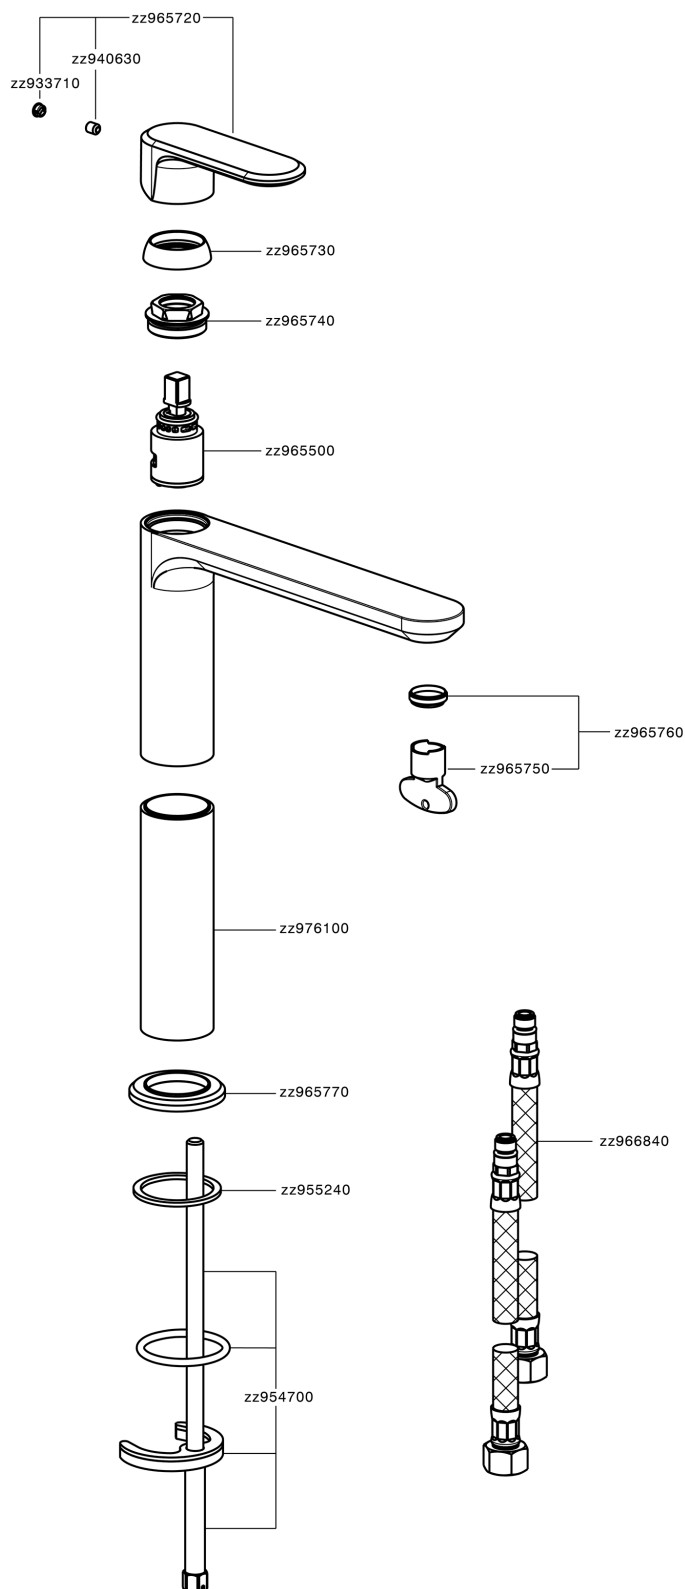

Lavabo monomando alto LINEAVIVA_LV003540

MODELO **LV003540**

Lavabo monomando alto, sin desagüe automático, latiguillos acero G.3/8"

ACABADOS DISPONIBLES

-  **21** 21 Cromo
-  **2B** 2B Niquel Brillo
-  **2F** 2F Niquel Cepillado
-  **40** 40 Negro Mate
-  **4Q** 4Q Blanco Mate

CARACTERÍSTICAS

Recambio Cartucho **ZZ96550000**

Cartucho Monomando 25 mm

Lavabo monomando alto LINEAVIVA_LV003540

LV003540

<https://es.cisal.it/lavabo-monomando-alto-lineavivalv003540>

2024-11-01