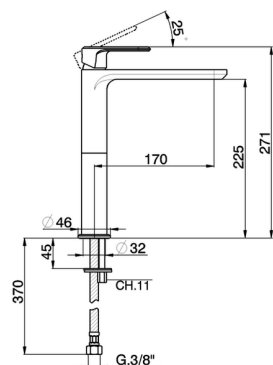

Lavabo monomando alto LINEAVIVA_LV003540

MODELO **LV003540**

Lavabo monomando alto, sin desagüe automático, latiguillos acero G.3/8"

ACABADOS DISPONIBLES

-  **21** 21 Cromo
-  **2B** 2B Niquel Brillo
-  **2F** 2F Niquel Cepillado
-  **40** 40 Negro Mate
-  **4Q** 4Q Blanco Mate

CARACTERÍSTICAS

Recambio Cartucho **ZZ96550000**

Cartucho Monomando 25 mm

Lavabo monomando alto LINEAVIVA_LV003540

LV003540

<https://es.cisal.it/lavabo-monomando-alto-lineavivalv003540>

2024-11-01