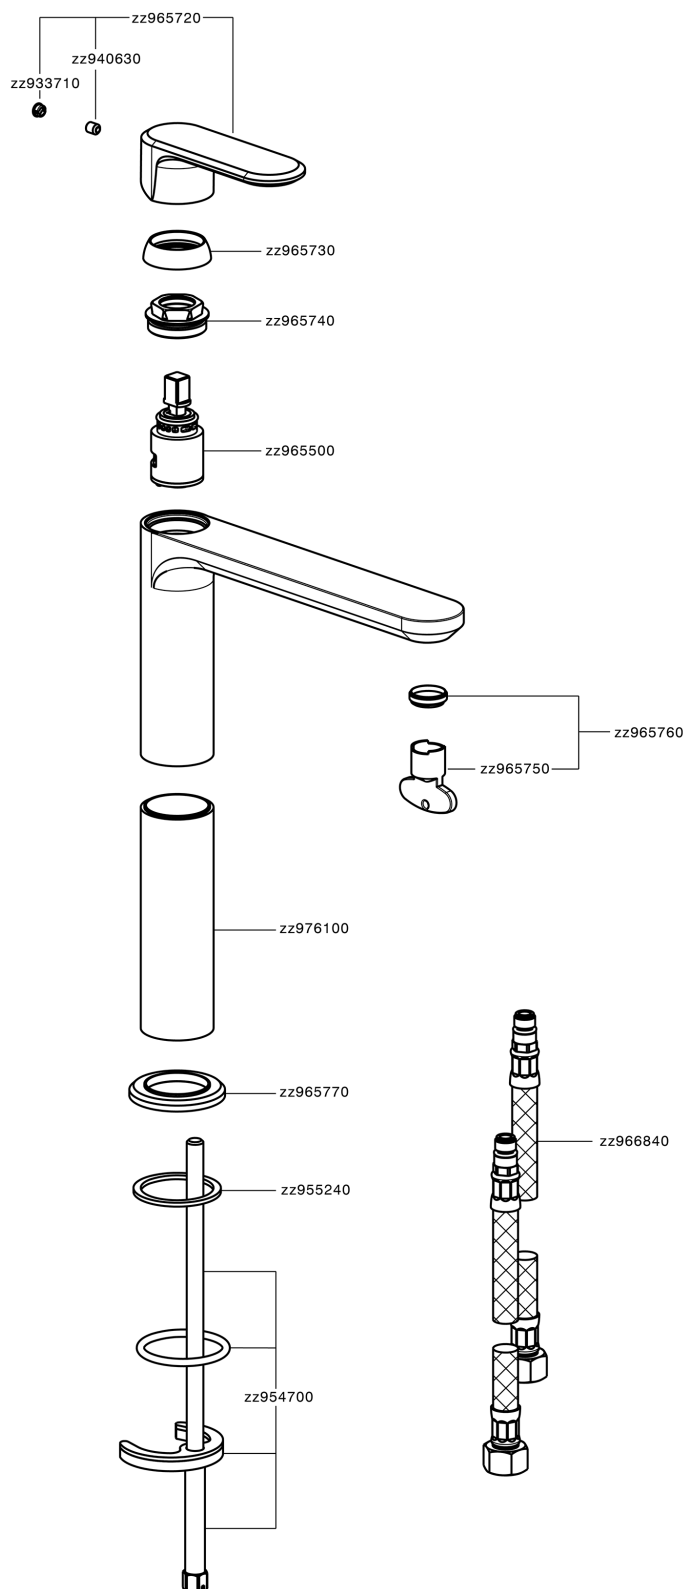

Lavabo monomando alto LINEAVIVA_LV003540

MODELO **LV003540**

Lavabo monomando alto, sin desagüe automático, latiguillos acero G.3/8"

ACABADOS DISPONIBLES

-  **21** 21 Cromo
-  **2B** 2B Niquel Brillo
-  **2F** 2F Niquel Cepillado
-  **40** 40 Negro Mate
-  **4Q** 4Q Blanco Mate

CARACTERÍSTICAS

Recambio Cartucho **ZZ96550000**

Cartucho Monomando 25 mm

Lavabo monomando alto LINEAVIVA_LV003540

LV003540

<https://es.cisal.it/lavabo-monomando-alto-lineavivalv003540>

2024-11-01