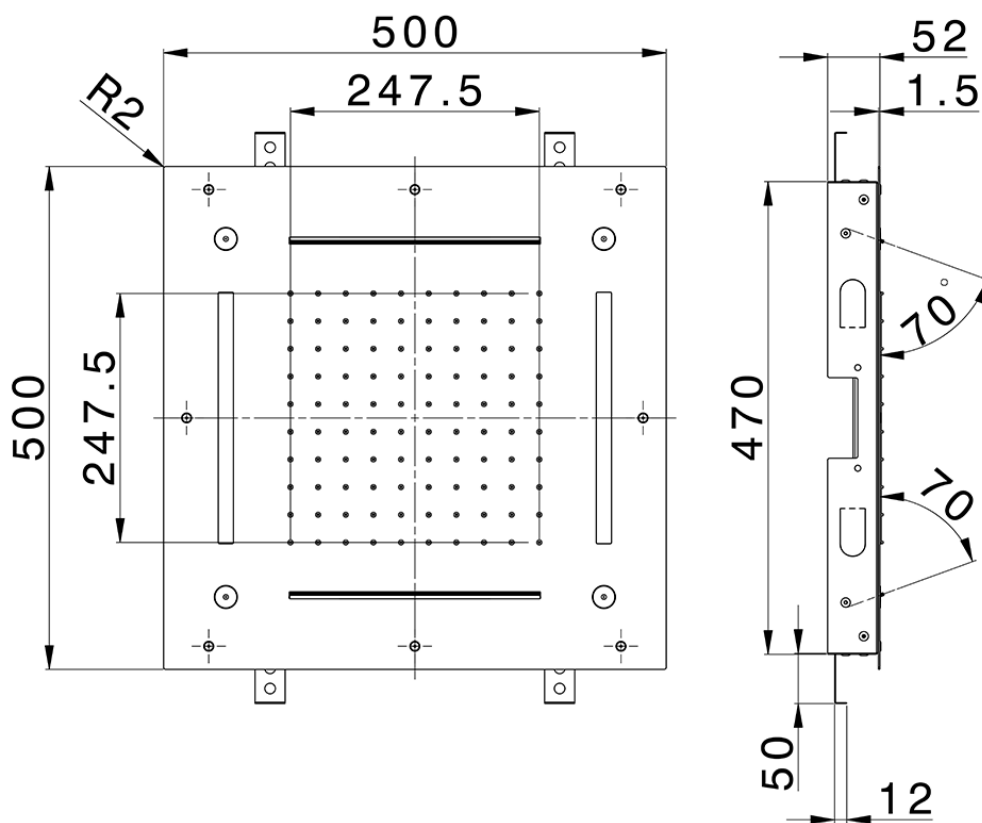

Rociador de techo con cromoterapia 500x500 mm ZEN SHOWER_ZS0C0090

ZS0C0090

<https://es.cisal.it/rociador-de-techo-con-cromoterapia-500x500-mm-zen-shower-zs0c0090>

2024-11-23