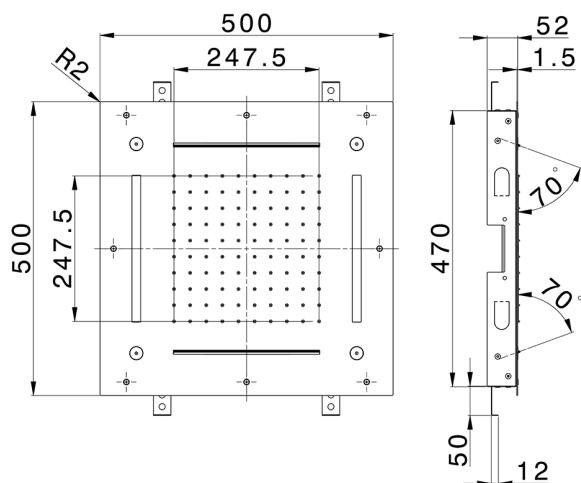

Rociador de techo con cromoterapia 500x500 mm ZEN SHOWER_ZS0C0090

MODELO **ZS0C0090**

Rociador de techo con cromoterapia 500x500 mm, funciones lluvia, nebulizador, funciones 2 cascadas, cromoterapia, con mando a distancia incluido, acero inoxidable AISI 304

ACABADOS DISPONIBLES

- **40** 40 Negro Mate
- **4Q** 4Q Blanco Mate
- **5G** 5G Oro Rosa
- **D1** D1 Inox Cepillado
- **D2** D2 Inox brillo

CARACTERÍSTICAS

2024-11-23