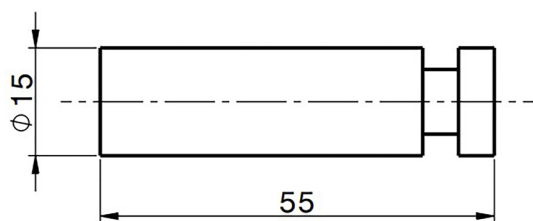

## Percha XION\_XI090711

MODELO **XI090711**

Percha,Inox AISI 304

ACABADOS DISPONIBLES

**D1** D1 Inox Cepillado

CARACTERÍSTICAS

2026-06-19