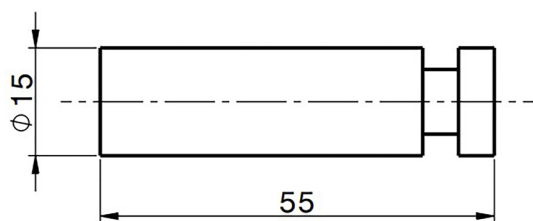

Percha XION_XI090711

MODELO **XI090711**

Percha,Inox AISI 304

ACABADOS DISPONIBLES

D1 D1 Inox Cepillado

CARACTERÍSTICAS

2026-06-19