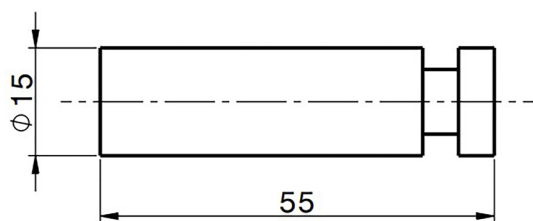

Percha XION_XI090711

MODELO **XI090711**

Percha,Inox AISI 304

ACABADOS DISPONIBLES

D1 D1 Inox Cepillado

CARACTERÍSTICAS

2026-04-29