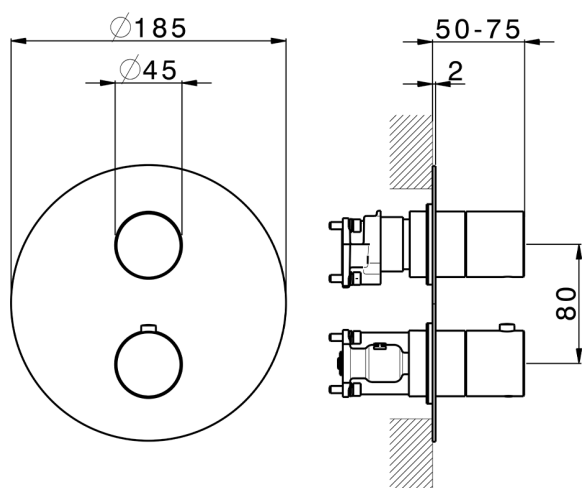

## Conjunto Termostático para One-Box SMOOTH X32\_X30BT030

MODELO **X30BT030**

Conjunto Termostático para One-Box, con devia stop 1-2-3 salidas - con manetas lisa, profundidad mínima de instalación 67 mm, sin parte empotrada - Inox AISI 316L, para art. ZA00B030-ZA00B031

ACABADOS DISPONIBLES

-  **5H** 5H Dark Brass Brushed
-  **5L** 5L Brushed Black Titanium
-  **5N** 5N Oro Rosa Cepillado
-  **D1** D1 Inox Cepillado

CARACTERÍSTICAS

Recambio Cartucho **24.04A.PP**

**Cartucho Termostático Plus P 8X20**