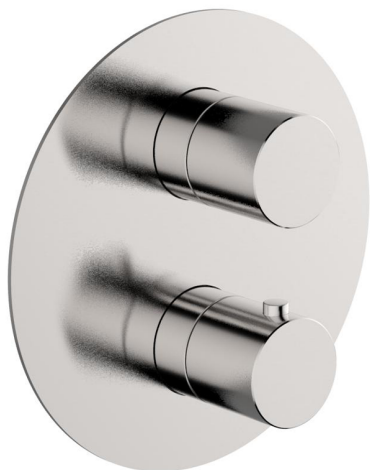

## Conjunto Termostático para One-Box SMOOTH X32\_X30BT030

MODELO **X30BT030**

Conjunto Termostático para One-Box, con devia stop 1-2-3 salidas - con manetas lisa, profundidad mínima de instalación 67 mm, sin parte empotrada - Inox AISI 316L, para art. ZA00B030-ZA00B031

ACABADOS DISPONIBLES

-  **5H** 5H Dark Brass Brushed
-  **5L** 5L Brushed Black Titanium
-  **5N** 5N Oro Rosa Cepillado
-  **D1** D1 Inox Cepillado

CARACTERÍSTICAS

Recambio Cartucho **24.04A.PP**

**Cartucho Termostático Plus P 8X20**

### DeviaStop

La tecnología Cisal DeviaStop le permite ajustar el caudal de agua y dirigirla hacia la salida elegida (rociador superior, ducha de mano, etc.).