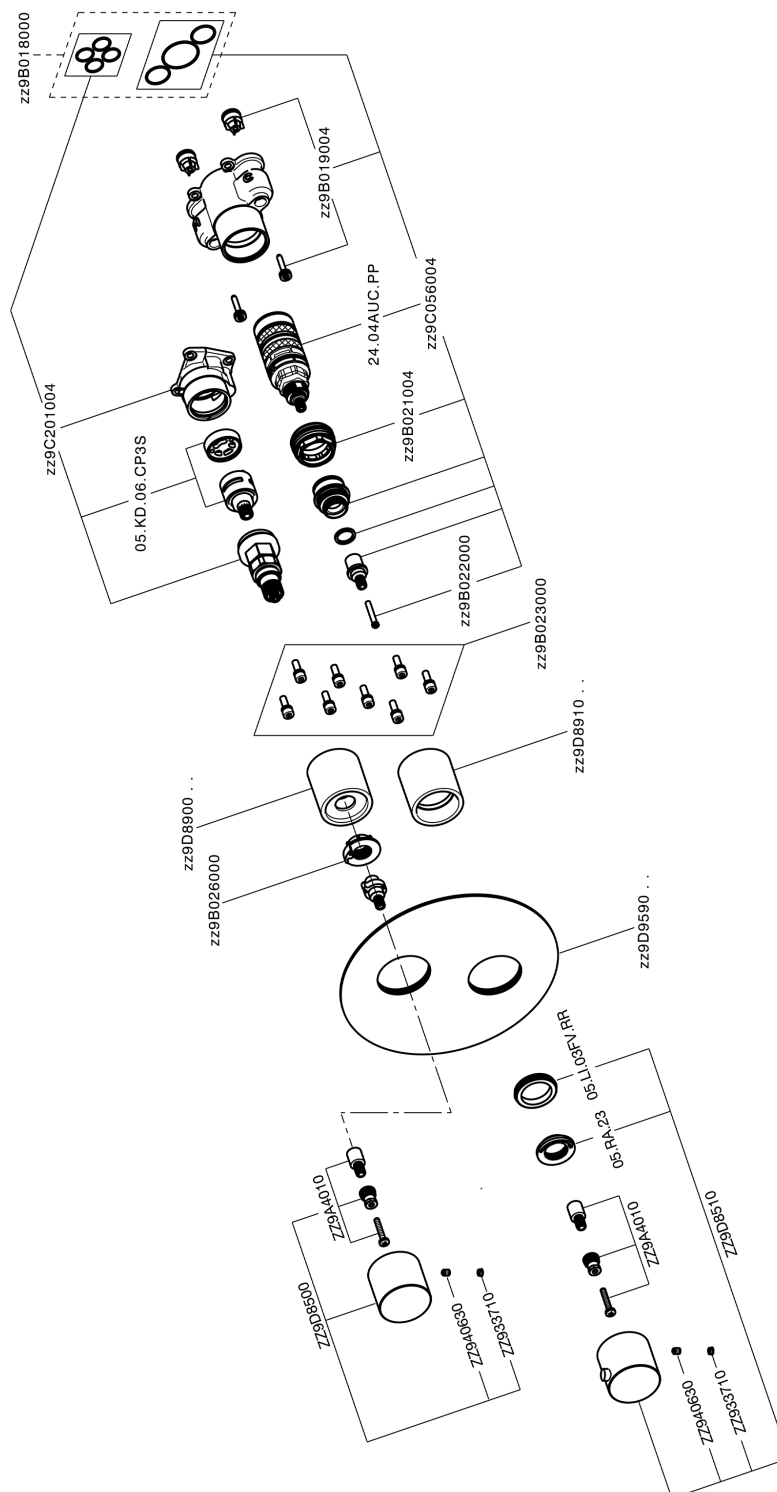

Conjunto Termostático para One-Box SMOOTH X32_X30BT030

X30BT030

<https://es.cisal.it/conjunto-termostatico-para-one-box-smooth-x32x30bt030>