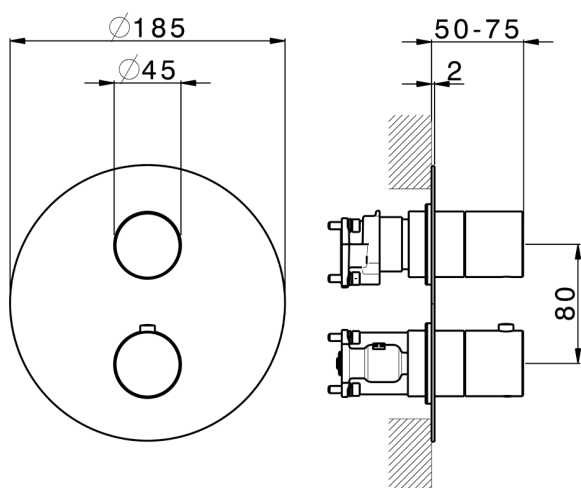

Conjunto Termostático para One-Box SMOOTH X32_X30BT030

MODELO **X30BT030**

Conjunto Termostático para One-Box, con devia stop 1-2-3 salidas - con manetas lisa, profundidad mínima de instalación 67 mm, sin parte empotrada - Inox AISI 316L, para art. ZA00B030-ZA00B031

ACABADOS DISPONIBLES

-  **5H** 5H Dark Brass Brushed
-  **5L** 5L Brushed Black Titanium
-  **5N** 5N Oro Rosa Cepillado
-  **D1** D1 Inox Cepillado

CARACTERÍSTICAS

Recambio Cartucho **24.04A.PP**

Cartucho Termostático Plus P 8X20

Instalación **Empotrado**

Empotrado 2 **ZA00B031**

ZA00B030

DeviaStop

La tecnología Cisal DeviaStop le permite ajustar el caudal de agua y dirigirla hacia la salida elegida (rociador superior, ducha de mano, etc.).