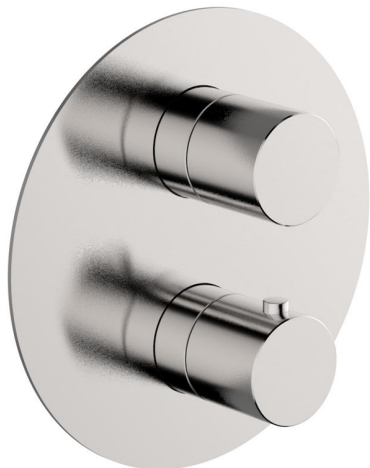

Conjunto Termostático para One-Box SMOOTH X32_X30BT030

MODELO **X30BT030**

Conjunto Termostático para One-Box, con devia stop 1-2-3 salidas - con manetas lisa, profundidad mínima de instalación 67 mm, sin parte empotrada - Inox AISI 316L, para art. ZA00B030-ZA00B031

ACABADOS DISPONIBLES

-  **5H** 5H Dark Brass Brushed
-  **5L** 5L Brushed Black Titanium
-  **5N** 5N Oro Rosa Cepillado
-  **D1** D1 Inox Cepillado

CARACTERÍSTICAS

Recambio Cartucho **24.04A.PP**

Cartucho Termostático Plus P 8X20

Instalación **Empotrado**

Empotrado 2 **ZA00B031**

ZA00B030

DeviaStop

La tecnología Cisal DeviaStop le permite ajustar el caudal de agua y dirigirla hacia la salida elegida (rociador superior, ducha de mano, etc.).

One-Box Universal para empotrado ONE BOX_ZA00B031

MODELO **ZA00B031**

One-Box Universal para empotrado, para termostático o monomando 1,2 o 3 salidas, sin parte externa, con silenciadores, con junta para sellado