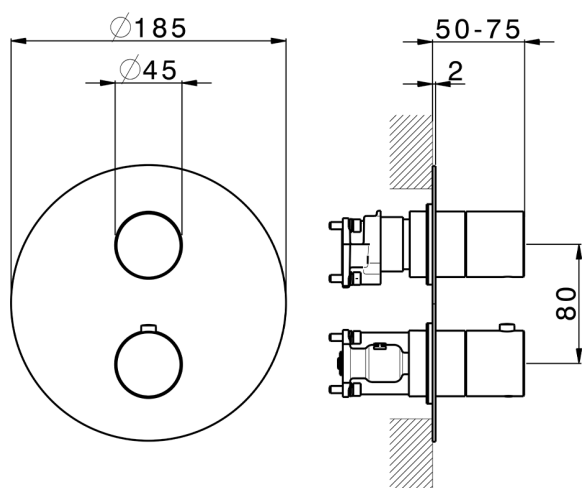

Conjunto Termostático para One-Box SMOOTH X32_X30BT030

MODELO **X30BT030**

Conjunto Termostático para One-Box, con devia stop 1-2-3 salidas - con manetas lisa, profundidad mínima de instalación 67 mm, sin parte empotrada - Inox AISI 316L, para art. ZA00B030-ZA00B031

ACABADOS DISPONIBLES

-  **5H** 5H Dark Brass Brushed
-  **5L** 5L Brushed Black Titanium
-  **5N** 5N Oro Rosa Cepillado
-  **D1** D1 Inox Cepillado

CARACTERÍSTICAS

Recambio Cartucho **24.04A.PP**

Cartucho Termostático Plus P 8X20

Instalación **Empotrado**

Empotrado 2 **ZA00B031**

ZA00B030

DeviaStop

La tecnología Cisal DeviaStop le permite ajustar el caudal de agua y dirigirla hacia la salida elegida (rociador superior, ducha de mano, etc.).