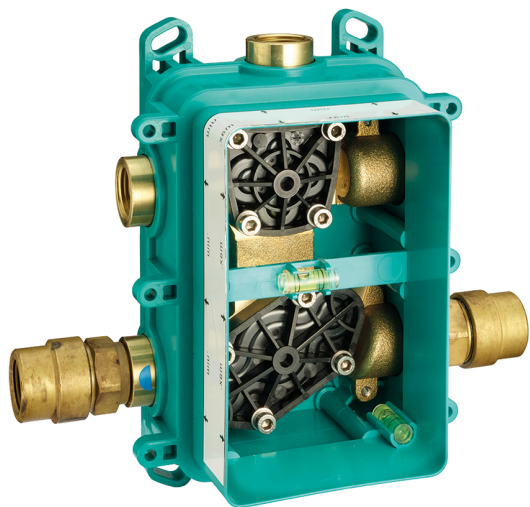

Conjunto Termostático para One-Box SMOOTH X32_X30BT030

MODELO **X30BT030**

Conjunto Termostático para One-Box, con devia stop 1-2-3 salidas - con manetas lisa, profundidad mínima de instalación 67 mm, sin parte empotrada - Inox AISI 316L, para art. ZA00B030-ZA00B031

Instalación **Empotrado**

Empotrado 2 **ZA00B031**

ZA00B030

DeviaStop

La tecnología Cisal DeviaStop le permite ajustar el caudal de agua y dirigirla hacia la salida elegida (rociador superior, ducha de mano, etc.).

Termostático

El termostático Cisal es tu gestor personal del agua, ayudándote a manejar, controlar y ahorrar agua y energía.

One-Box Universal para empotrado ONE BOX_ZA00B031

MODELO **ZA00B031**

One-Box Universal para empotrado, para termostático o monomando 1,2 o 3 salidas, sin parte externa, con silenciadores, con junta para sellado

ACABADOS DISPONIBLES

CARACTERÍSTICAS

Empotrado **1**

Termostático

El termostático Cisal es tu gestor personal del agua, ayudándote a manejar, controlar y ahorrar agua y energía.

One-Box Universal para empotrado ONE BOX_ZA00B030