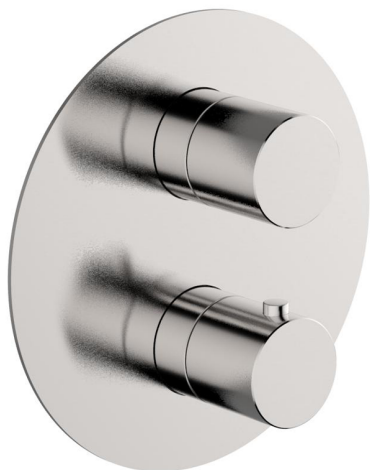

Conjunto Termostático para One-Box SMOOTH X32_X30BT030

MODELO **X30BT030**

Conjunto Termostático para One-Box, con devia stop 1-2-3 salidas - con manetas lisa, profundidad mínima de instalación 67 mm, sin parte empotrada - Inox AISI 316L, para art. ZA00B030-ZA00B031

ACABADOS DISPONIBLES

-  **5H** 5H Dark Brass Brushed
-  **5L** 5L Brushed Black Titanium
-  **5N** 5N Oro Rosa Cepillado
-  **D1** D1 Inox Cepillado

CARACTERÍSTICAS

Recambio Cartucho **24.04A.PP**

Cartucho Termostático Plus P 8X20

Instalación **Empotrado**

Empotrado 2 **ZA00B031**

ZA00B030

DeviaStop

La tecnología Cisal DeviaStop le permite ajustar el caudal de agua y dirigirla hacia la salida elegida (rociador superior, ducha de mano, etc.).

Termostático

El termostático Cisal es tu gestor personal del agua, ayudándote a manejar, controlar y ahorrar agua y energía.

One-Box Universal para empotrado ONE BOX_ZA00B031

MODELO **ZA00B031**

One-Box Universal para empotrado, para termostático o monomando 1,2 o 3 salidas, sin parte externa, con silenciadores, con junta para sellado