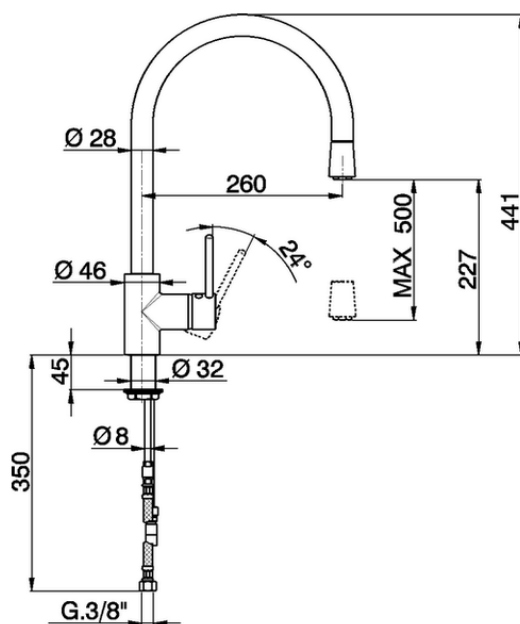

## Fregadero monomando ducha extraíble KITCHEN\_LL001570

LL001570

<https://es.cisal.it/fregadero-monomando-ducha-extraible-kitchen-ll001570>

2026-06-15