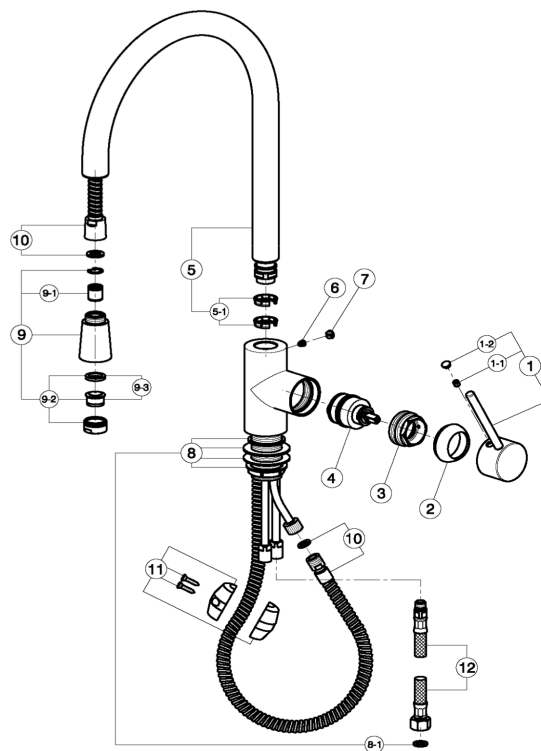

Recambio Cartucho **ZZ93196000**

Cartucho Monomando 38 mm

Fregadero monomando ducha extraíble KITCHEN_LL001570

cisal

LL 00157

NR.	DESCRIZIONE DESCRIPTION BESCHREIBUNG DESCRIPTION	N.CODICE CODE NO. WERSKNR. NR.CODE	NR.	DESCRIZIONE DESCRIPTION BESCHREIBUNG DESCRIPTION	N.CODICE CODE NO. WERSKNR. NR.CODE	NR.	DESCRIZIONE DESCRIPTION BESCHREIBUNG DESCRIPTION	N.CODICE CODE NO. WERSKNR. NR.CODE
1	Leva monocomando "LL" Lever "LL" Hebel "LL" Levier "LL"	ZZ944020	5-1	Anello per canna Ring for spout Ring fuer Auslauf Bague pour bec	ZZ944180	9-2	Aeratore M24x1 IA Cascade Mousseur M24x1 IA Cascade Perlator M24x1 IA Cascade Mousseur M24x1 Cascade	ZZ944150
1-1	Grano punta plana inox M.6x6 Screw-stainless steel M.6x6 Madenschraube M.6x6 Vis speciale inox M.6x6	ZZ926450	6	Vite M.6 Screw M.6 Schraube M.6 Vis M.6	ZZ941090	9-3	Cartuccia per aeratore M.24x1 Cascade Mousseur cartridge M.24x1 Cascade Kart. f/Perlator M.24x1 Cascade Cartouche x mousseur M.24x1 Cascade	ZZ933990
1-2	Placchetta per leva neutra Cap for lever Abdeckkappe f/Hebel Plaquette levier	ZZ933470	7	Placchetta per leva neutra Cap for lever Abdeckkappe f/Hebel Plaquette levier	ZZ927110	10	Flex 175 cm Ø14 1/2"CN x M15x1 Brauseschlauch 175 cm Ø14 x M15x1 Flex 175 cm Ø14 1/2"CN x M15x1	ZZ946830
2	Copricartuccia monocomando Escutcheon cartridge Abdeckkappe Couvre-cartouche	ZZ933510	8	Set installazione monoc.doccia estraibile Installation set single lever Befestigungsset Set installation	ZZ928860	11	Peso piombo completo Lead weight Bleigewicht kpl Poids en plomb	ZZ927750
3	Calotta bloccaggio cartuccia Nut for mixing valve Mutter f/Kartusche Ecor pour cartouche	ZZ933530	8-1	Guarnizione fibra 3/8" Gasket rubber 3/8" Fiberdichtung 3/8" Joint en fibre 3/8"	ZZ926960	12	Flessibile M.11x1 3/8" L.365 Flex M.11x1 3/8" L.365 Anschlusschlauch M.11x1 3/8" L.365 Flex M.11x1 3/8" L.365	ZZ928420
4	Cartuccia monocomando Mixing valve Kartusche Cartouche mitigeurs	ZZ931960	9	Doccia estraibile lavello con valvolina Handspray with valve Herausziehbare Brause Douchette extr.évier	ZZ944210			
5	Canna alta Ø28 interasse 260 Swinging spout 260 Ø28 Auslauf-Rohr-U-260 Ø28 Bec orientable 260 Ø28	ZZ944200	9-1	Valvola anti-ritorno Ø15 per doccia Back-flow valve Ø15 Durchflussverhinderer Ø15 Clapet anti-retour Ø15	ZZ929560			