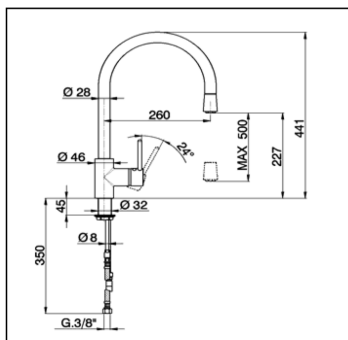

Recambio Cartucho **ZZ93196000**

Cartucho Monomando 38 mm

Fregadero monomando ducha extraíble KITCHEN_LL001570

cisal

LL 00157

NR.	DESCRIZIONE DESCRIPTION BESCHREIBUNG DESCRIPTION	N.CODICE CODE NO. WERSKNR. NR.CODE	NR.	DESCRIZIONE DESCRIPTION BESCHREIBUNG DESCRIPTION	N.CODICE CODE NO. WERSKNR. NR.CODE	NR.	DESCRIZIONE DESCRIPTION BESCHREIBUNG DESCRIPTION	N.CODICE CODE NO. WERSKNR. NR.CODE
1	Leva monocomando "LL" Lever "LL" Hebel "LL" Levier "LL"	ZZ944020	5-1	Anello per canna Ring for spout Ring fuer Auslauf Bague pour bec	ZZ944180	9-2	Aeratore M24x1 IA Cascade Mousseur M24x1 IA Cascade Perlator M24x1 IA Cascade Mousseur M24x1 Cascade	ZZ944150
1-1	Grano punta plana inox M.6x6 Screw-stainless steel M.6x6 Madenschraube M.6x6 Vis speciale inox M.6x6	ZZ926450	6	Vite M.6 Screw M.6 Schraube M.6 Vis M.6	ZZ941090	9-3	Cartuccia per aeratore M.24x1 Cascade Mousseur cartridge M.24x1 Cascade Kart. f/Perlator M.24x1 Cascade Cartouche x mousseur M.24x1 Cascade	ZZ933990
1-2	Placchetta per leva neutra Cap for lever Abdeckkappe f/Hebel Plaquette levier	ZZ933470	7	Placchetta per leva neutra Cap for lever Abdeckkappe f/Hebel Plaquette levier	ZZ927110	10	Flex 175 cm Ø14 1/2"CN x M15x1 Brauseschlauch 175 cm Ø14 x M15x1 Flex 175 cm Ø14 1/2"CN x M15x1	ZZ946830
2	Copricartuccia monocomando Escutcheon cartridge Abdeckkappe Couvre-cartouche	ZZ933510	8	Set installazione monoc.doccia estraibile Installation set single lever Befestigungsset Set installation	ZZ928860	11	Peso piombo completo Lead weight Bleigewicht kpl Poids en plomb	ZZ927750
3	Calotta bloccaggio cartuccia Nut for mixing valve Mutter f/Kartusche Ecor pour cartouche	ZZ933530	8-1	Guarnizione fibra 3/8" Gasket rubber 3/8" Fiberdichtung 3/8" Joint en fibre 3/8"	ZZ926960	12	Flessibile M.11x1 3/8" L.365 Flex M.11x1 3/8" L.365 Anschlusschlauch M.11x1 3/8" L.365 Flex M.11x1 3/8" L.365	ZZ928420
4	Cartuccia monocomando Mixing valve Kartusche Cartouche mitigeurs	ZZ931960	9	Doccia estraibile lavello con valvolina Handspray with valve Herausziehbare Brause Douchette extr.évier	ZZ944210			
5	Canna alta Ø28 interasse 260 Swinging spout 260 Ø28 Auslauf-Rohr-U-260 Ø28 Bec orientable 260 Ø28	ZZ944200	9-1	Valvola anti-ritorno Ø15 per doccia Back-flow valve Ø15 Durchflussverhinderer Ø15 Clapet anti-retour Ø15	ZZ929560			