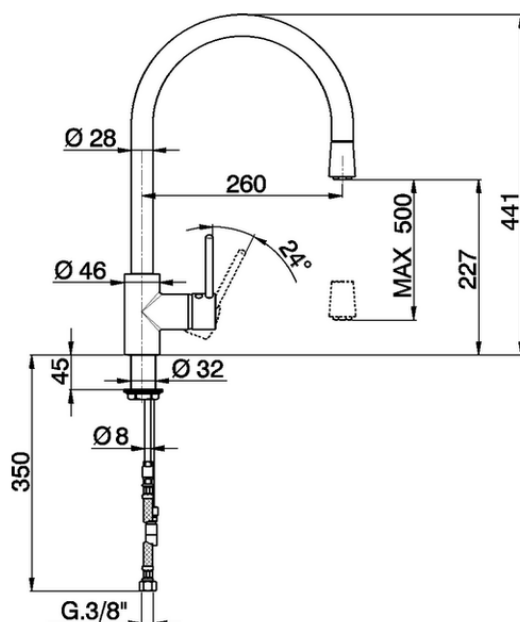

Fregadero monomando ducha extraíble KITCHEN_LL001570

LL001570

<https://es.cisal.it/fregadero-monomando-ducha-extraible-kitchen-ll001570>

2026-05-01