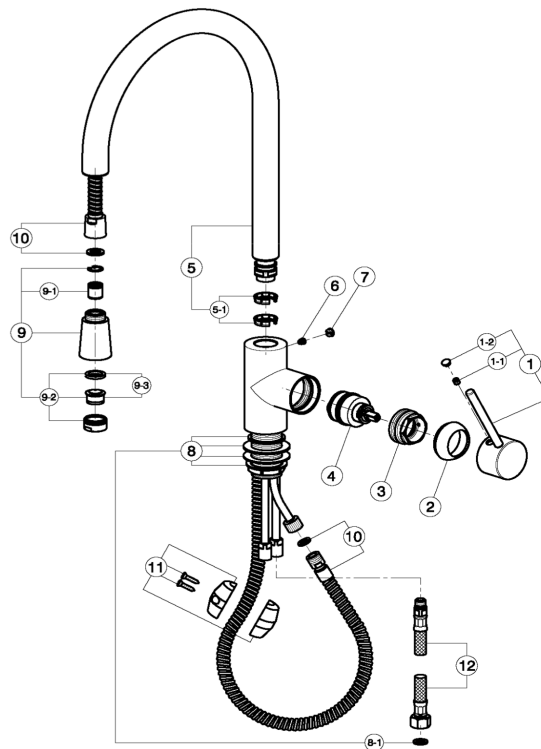

Fregadero monomando ducha extraíble KITCHEN_LL001570

cisal

LL 00157

NR.	DESCRIZIONE DESCRIPTION BESCHREIBUNG DESCRIPTION	N.CODICE CODE NO. WERSKNR. NR.CODE	NR.	DESCRIZIONE DESCRIPTION BESCHREIBUNG DESCRIPTION	N.CODICE CODE NO. WERSKNR. NR.CODE	NR.	DESCRIZIONE DESCRIPTION BESCHREIBUNG DESCRIPTION	N.CODICE CODE NO. WERSKNR. NR.CODE
1	Leva monocomando "LL" Lever "LL" Hebel "LL" Levier "LL"	ZZ944020	5-1	Anello per canna Ring for spout Ring fuer Auslauf Bague pour bec	ZZ944180	9-2	Aeratore M24x1 IA Cascade Mousseur M24x1 IA Cascade Perlator M24x1 IA Cascade Mousseur M24x1 Cascade	ZZ944150
1-1	Grano punta plana inox M.6x6 Screw-stainless steel M.6x6 Madenschraube M.6x6 Vis speciale inox M.6x6	ZZ926450	6	Vite M.6 Screw M.6 Schraube M.6 Vis M.6	ZZ941090	9-3	Cartuccia per aeratore M.24x1 Cascade Mousseur cartridge M.24x1 Cascade Kart. f/Perlator M.24x1 Cascade Cartouche x mousseur M.24x1 Cascade	ZZ933990
1-2	Placchetta per leva neutra Cap for lever Abdeckkappe f/Hebel Plaquette levier	ZZ933470	7	Placchetta per leva neutra Cap for lever Abdeckkappe f/Hebel Plaquette levier	ZZ927110	10	Flex 175 cm Ø14 1/2"CN x M15x1 Brauseschlauch 175 cm Ø14 x M15x1 Flex 175 cm Ø14 1/2"CN x M15x1	ZZ946830
2	Copricartuccia monocomando Escutcheon cartridge Abdeckkappe Couvre-cartouche	ZZ933510	8	Set installazione monoc.doccia estraibile Installation set single lever Befestigungsset Set installation	ZZ928860	11	Peso piombo completo Lead weight Bleigewicht kpl Poids en plomb	ZZ927750
3	Calotta bloccaggio cartuccia Nut for mixing valve Mutter f/Kartusche Ecor pour cartouche	ZZ933530	8-1	Guarnizione fibra 3/8" Gasket rubber 3/8" Fiberdichtung 3/8" Joint en fibre 3/8"	ZZ926960	12	Flexibile M.11x1 3/8" L.365 Flex M.11x1 3/8" L.365 Anschlusschlauch M.11x1 3/8" L.365 Flex M.11x1 3/8" L.365	ZZ928420
4	Cartuccia monocomando Mixing valve Kartusche Cartouche mitigeurs	ZZ931960	9	Doccia estraibile lavello con valvolina Handspray with valve Herausziehbare Brause Douchette extr.évier	ZZ944210			
5	Canna alta Ø28 interasse 260 Swinging spout 260 Ø28 Auslauf-Rohr-U-260 Ø28 Bec orientable 260 Ø28	ZZ944200	9-1	Valvola anti-ritorno Ø15 per doccia Back-flow valve Ø15 Durchflussverhinderer Ø15 Clapet anti-retour Ø15	ZZ929560			