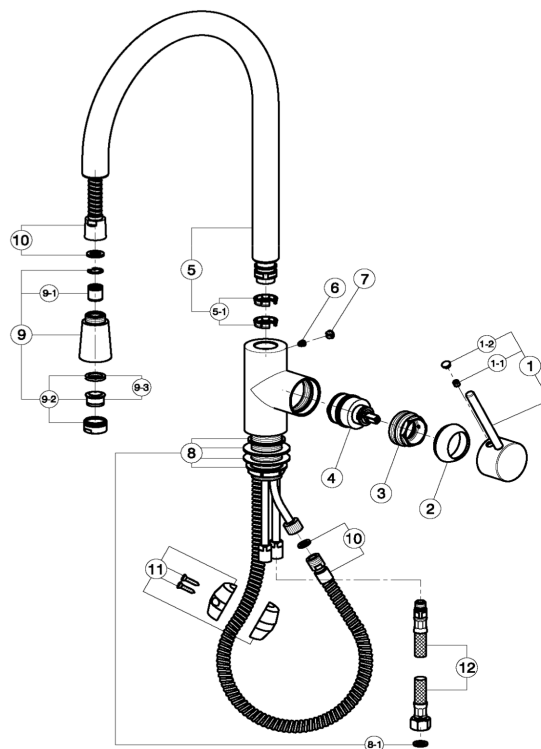

### LL 00157

NR.	DESCRIZIONE DESCRIPTION BESCHREIBUNG DESCRIPTION	N.CODICE CODE NO. WERSKNR. NR.CODE	NR.	DESCRIZIONE DESCRIPTION BESCHREIBUNG DESCRIPTION	N.CODICE CODE NO. WERSKNR. NR.CODE	NR.	DESCRIZIONE DESCRIPTION BESCHREIBUNG DESCRIPTION	N.CODICE CODE NO. WERSKNR. NR.CODE
1	Leva monocomando "LL" Lever "LL" Hebel "LL" Levier "LL"	ZZ944020	5-1	Anello per canna Ring for spout Ring fuer Auslauf Bague pour bec	ZZ944180	9-2	Aeratore M24x1 IA Cascade Mousseur M24x1 IA Cascade Perlator M24x1 IA Cascade Mousseur M24x1 Cascade	ZZ944150
1-1	Grano punta plana inox M.6x6 Screw-stainless steel M.6x6 Madenschraube M.6x6 Vis speciale inox M.6x6	ZZ926450	6	Vite M.6 Screw M.6 Schraube M.6 Vis M.6	ZZ941090	9-3	Cartuccia per aeratore M.24x1 Cascade Mousseur cartridge M.24x1 Cascade Kart. f/Perlator M.24x1 Cascade Cartouche x mousseur M.24x1 Cascade	ZZ933990
1-2	Placchetta per leva neutra Cap for lever Abdeckkappe f/Hebel Plaquette levier	ZZ933470	7	Placchetta per leva neutra Cap for lever Abdeckkappe f/Hebel Plaquette levier	ZZ927110	10	Flex 175 cm Ø14 1/2"CN x M15x1 Brauseschlauch 175 cm Ø14 x M15x1 Flex 175 cm Ø14 1/2"CN x M15x1	ZZ946830
2	Copricartuccia monocomando Escutcheon cartridge Abdeckkappe Couvre-cartouche	ZZ933510	8	Set installazione monoc.doccia estraibile Installation set single lever Befestigungsset Set installation	ZZ928860	11	Peso piombo completo Lead weight Bleigewicht kpl Poids en plomb	ZZ927750
3	Calotta bloccaggio cartuccia Nut for mixing valve Mutter f/Kartusche Ecor pour cartouche	ZZ933530	8-1	Guarnizione fibra 3/8" Gasket rubber 3/8" Fiberdichtung 3/8" Joint en fibre 3/8"	ZZ926960	12	Flessibile M.11x1 3/8" L.365 Flex M.11x1 3/8" L.365 Anschlusschlauch M.11x1 3/8" L.365 Flex M.11x1 3/8" L.365	ZZ928420
4	Cartuccia monocomando Mixing valve Kartusche Cartouche mitigeurs	ZZ931960	9	Doccia estraibile lavello con valvolina Handspray with valve Herausziehbare Brause Douchette extr.évier	ZZ944210			
5	Canna alta Ø28 interasse 260 Swinging spout 260 Ø28 Auslauf-Rohr-U-260 Ø28 Bec orientable 260 Ø28	ZZ944200	9-1	Valvola anti-ritorno Ø15 per doccia Back-flow valve Ø15 Durchflussverhinderer Ø15 Clapet anti-retour Ø15	ZZ929560			