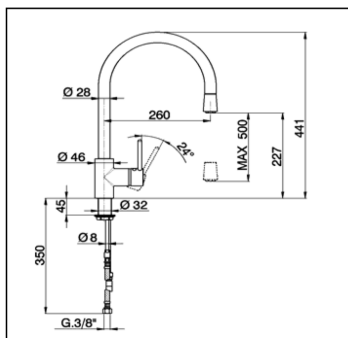

### LL 00157

NR.	DESCRIZIONE DESCRIPTION BESCHREIBUNG DESCRIPTION	N.CODICE CODE NO. WERSKNR. NR.CODE	NR.	DESCRIZIONE DESCRIPTION BESCHREIBUNG DESCRIPTION	N.CODICE CODE NO. WERSKNR. NR.CODE	NR.	DESCRIZIONE DESCRIPTION BESCHREIBUNG DESCRIPTION	N.CODICE CODE NO. WERSKNR. NR.CODE
1	Leva monocomando "LL" Lever "LL" Hebel "LL" Levier "LL"	ZZ944020	5-1	Anello per canna Ring for spout Ring fuer Auslauf Bague pour bec	ZZ944180	9-2	Aeratore M24x1 IA Cascade Mousseur M24x1 IA Cascade Perlator M24x1 IA Cascade Mousseur M24x1 Cascade	ZZ944150
1-1	Grano punta plana inox M.6x6 Screw-stainless steel M.6x6 Madenschraube M.6x6 Vis speciale inox M.6x6	ZZ926450	6	Vite M.6 Screw M.6 Schraube M.6 Vis M.6	ZZ941090	9-3	Cartuccia per aeratore M.24x1 Cascade Mousseur cartridge M.24x1 Cascade Kart. f/Perlator M.24x1 Cascade Cartouche x mousseur M.24x1 Cascade	ZZ933990
1-2	Placchetta per leva neutra Cap for lever Abdeckkappe f/Hebel Plaquette levier	ZZ933470	7	Placchetta per leva neutra Cap for lever Abdeckkappe f/Hebel Plaquette levier	ZZ927110	10	Flex 175 cm Ø14 1/2"CN x M15x1 Brauseschlauch 175 cm Ø14 x M15x1 Flex 175 cm Ø14 1/2"CN x M15x1	ZZ946830
2	Copricartuccia monocomando Escutcheon cartridge Abdeckkappe Couvre-cartouche	ZZ933510	8	Set installazione monoc.doccia estraibile Installation set single lever Befestigungsset Set installation	ZZ928860	11	Peso piombo completo Lead weight Bleigewicht kpl Poids en plomb	ZZ927750
3	Calotta bloccaggio cartuccia Nut for mixing valve Mutter f/Kartusche Ecor pour cartouche	ZZ933530	8-1	Guarnizione fibra 3/8" Gasket rubber 3/8" Fiberdichtung 3/8" Joint en fibre 3/8"	ZZ926960	12	Flessibile M.11x1 3/8" L.365 Flex M.11x1 3/8" L.365 Anschlusschlauch M.11x1 3/8" L.365 Flex M.11x1 3/8" L.365	ZZ928420
4	Cartuccia monocomando Mixing valve Kartusche Cartouche mitigeurs	ZZ931960	9	Doccia estraibile lavello con valvolina Handspray with valve Herausziehbare Brause Douchette extr.évier	ZZ944210			
5	Canna alta Ø28 interasse 260 Swinging spout 260 Ø28 Auslauf-Rohr-U-260 Ø28 Bec orientable 260 Ø28	ZZ944200	9-1	Valvola anti-ritorno Ø15 per doccia Back-flow valve Ø15 Durchflussverhinderer Ø15 Clapet anti-retour Ø15	ZZ929560			