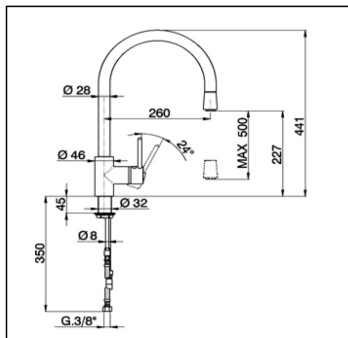

Fregadero monomando ducha extraíble KITCHEN_LL001570

cisal

LL 00157

NR.	DESCRIZIONE DESCRIPTION BESCHREIBUNG DESCRIPTION	N.CODICE CODE NO. WERSKNR. NR.CODE	NR.	DESCRIZIONE DESCRIPTION BESCHREIBUNG DESCRIPTION	N.CODICE CODE NO. WERSKNR. NR.CODE	NR.	DESCRIZIONE DESCRIPTION BESCHREIBUNG DESCRIPTION	N.CODICE CODE NO. WERSKNR. NR.CODE
1	Leva monocomando "LL" Lever "LL" Hebel "LL" Levier "LL"	ZZ944020	5-1	Anello per canna Ring for spout Ring fuer Auslauf Bague pour bec	ZZ944180	9-2	Aeratore M24x1 IA Cascade Mousseur M24x1 IA Cascade Perlator M24x1 IA Cascade Mousseur M24x1 Cascade	ZZ944150
1-1	Grano punta plana inox M.6x6 Screw-stainless steel M.6x6 Madenschraube M.6x6 Vis speciale inox M.6x6	ZZ926450	6	Vite M.6 Screw M.6 Schraube M.6 Vis M.6	ZZ941090	9-3	Cartuccia per aeratore M.24x1 Cascade Mousseur cartridge M.24x1 Cascade Kart. f/Perlator M.24x1 Cascade Cartouche x mousseur M.24x1 Cascade	ZZ933990
1-2	Placchetta per leva neutra Cap for lever Abdeckkappe f/Hebel Plaquette levier	ZZ933470	7	Placchetta per leva neutra Cap for lever Abdeckkappe f/Hebel Plaquette levier	ZZ927110	10	Flex 175 cm Ø14 1/2"CN x M15x1 Brauseschlauch 175 cm Ø14 x M15x1 Flex 175 cm Ø14 1/2"CN x M15x1	ZZ946830
2	Copricartuccia monocomando Escutcheon cartridge Abdeckkappe Couvre-cartouche	ZZ933510	8	Set installazione monoc.doccia estraibile Installation set single lever Befestigungsset Set installation	ZZ928860	11	Peso piombo completo Lead weight Bleigewicht kpl Poids en plomb	ZZ927750
3	Calotta bloccaggio cartuccia Nut for mixing valve Mutter f/Kartusche Ecor pour cartouche	ZZ933530	8-1	Guarnizione fibra 3/8" Gasket rubber 3/8" Fiberdichtung 3/8" Joint en fibre 3/8"	ZZ926960	12	Flexibile M.11x1 3/8" L.365 Flex M.11x1 3/8" L.365 Anschlusschlauch M.11x1 3/8" L.365 Flex M.11x1 3/8" L.365	ZZ928420
4	Cartuccia monocomando Mixing valve Kartusche Cartouche mitigeurs	ZZ931960	9	Doccia estraibile lavello con valvolina Handspray with valve Herausziehbare Brause Douchette extr.évier	ZZ944210			
5	Canna alta Ø28 interasse 260 Swinging spout 260 Ø28 Auslauf-Rohr-U-260 Ø28 Bec orientable 260 Ø28	ZZ944200	9-1	Valvola anti-ritorno Ø15 per doccia Back-flow valve Ø15 Durchflussverhinderer Ø15 Clapet anti-retour Ø15	ZZ929560			