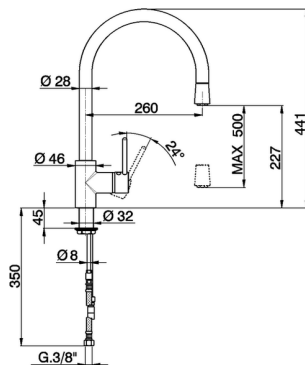

Recambio Cartucho **ZZ93196000**

Cartucho Monomando 38 mm

Fregadero monomando ducha extraíble KITCHEN_LL001570

cisal

LL 00157

NR.	DESCRIZIONE DESCRIPTION BESCHREIBUNG DESCRIPTION	N.CODICE CODE NO. WERSKNR. NR.CODE	NR.	DESCRIZIONE DESCRIPTION BESCHREIBUNG DESCRIPTION	N.CODICE CODE NO. WERSKNR. NR.CODE	NR.	DESCRIZIONE DESCRIPTION BESCHREIBUNG DESCRIPTION	N.CODICE CODE NO. WERSKNR. NR.CODE
1	Leva monocomando "LL" Lever "LL" Hebel "LL" Levier "LL"	ZZ944020	5-1	Anello per canna Ring for spout Ring fuer Auslauf Bague pour bec	ZZ944180	9-2	Aeratore M24x1 IA Cascade Mousseur M24x1 IA Cascade Perlator M24x1 IA Cascade Mousseur M24x1 Cascade	ZZ944150
1-1	Grano punta plana inox M.6x6 Screw-stainless steel M.6x6 Madenschraube M.6x6 Vis speciale inox M.6x6	ZZ926450	6	Vite M.6 Screw M.6 Schraube M.6 Vis M.6	ZZ941090	9-3	Cartuccia per aeratore M.24x1 Cascade Mousseur cartridge M.24x1 Cascade Kart. f/Perlator M.24x1 Cascade Cartouche x mousseur M.24x1 Cascade	ZZ933990
1-2	Placchetta per leva neutra Cap for lever Abdeckkappe f/Hebel Plaquette levier	ZZ933470	7	Placchetta per leva neutra Cap for lever Abdeckkappe f/Hebel Plaquette levier	ZZ927110	10	Flex 175 cm Ø14 1/2"CN x M15x1 Brauseschlauch 175 cm Ø14 x M15x1 Flex 175 cm Ø14 1/2"CN x M15x1	ZZ946830
2	Copricartuccia monocomando Escutcheon cartridge Abdeckkappe Couvre-cartouche	ZZ933510	8	Set installazione monoc.doccia estraibile Installation set single lever Befestigungsset Set installation	ZZ928860	11	Peso piombo completo Lead weight Bleigewicht kpl Poids en plomb	ZZ927750
3	Calotta bloccaggio cartuccia Nut for mixing valve Mutter f/Kartusche Ecor pour cartouche	ZZ933530	8-1	Guarnizione fibra 3/8" Gasket rubber 3/8" Fiberdichtung 3/8" Joint en fibre 3/8"	ZZ926960	12	Flessibile M.11x1 3/8" L.365 Flex M.11x1 3/8" L.365 Anschlusschlauch M.11x1 3/8" L.365 Flex M.11x1 3/8" L.365	ZZ928420
4	Cartuccia monocomando Mixing valve Kartusche Cartouche mitigeurs	ZZ931960	9	Doccia estraibile lavello con valvolina Handspray with valve Herausziehbare Brause Douchette extr.évier	ZZ944210			
5	Canna alta Ø28 interasse 260 Swinging spout 260 Ø28 Auslauf-Rohr-U-260 Ø28 Bec orientable 260 Ø28	ZZ944200	9-1	Valvola anti-ritorno Ø15 per doccia Back-flow valve Ø15 Durchflussverhinderer Ø15 Clapet anti-retour Ø15	ZZ929560			