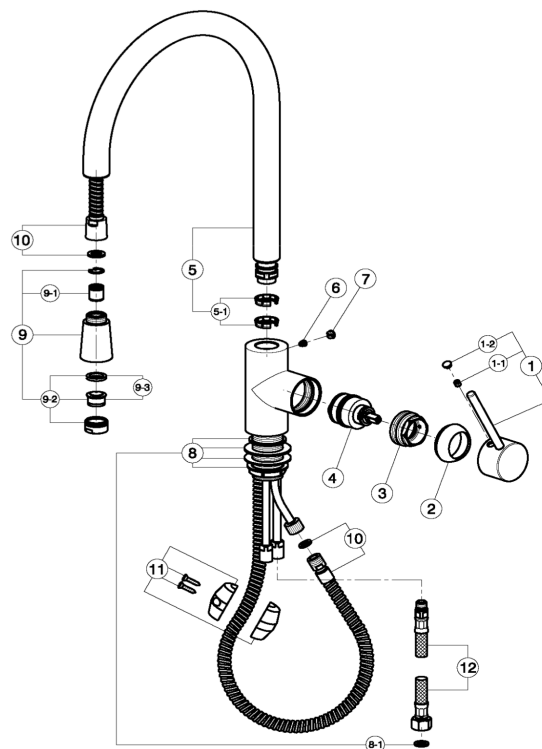

Recambio Cartucho **ZZ93196000**

Cartucho Monomando 38 mm

Fregadero monomando ducha extraíble KITCHEN_LL001570

cisal

LL 00157

NR.	DESCRIZIONE DESCRIPTION BESCHREIBUNG DESCRIPTION	N.CODICE CODE NO. WERSKNR. NR.CODE	NR.	DESCRIZIONE DESCRIPTION BESCHREIBUNG DESCRIPTION	N.CODICE CODE NO. WERSKNR. NR.CODE	NR.	DESCRIZIONE DESCRIPTION BESCHREIBUNG DESCRIPTION	N.CODICE CODE NO. WERSKNR. NR.CODE
1	Leva monocomando "LL" Lever "LL" Hebel "LL" Levier "LL"	ZZ944020	5-1	Anello per canna Ring for spout Ring fuer Auslauf Bague pour bec	ZZ944180	9-2	Aeratore M24x1 IA Cascade Mousseur M24x1 IA Cascade Perlator M24x1 IA Cascade Mousseur M24x1 Cascade	ZZ944150
1-1	Grano punta plana inox M.6x6 Screw-stainless steel M.6x6 Madenschraube M.6x6 Vis speciale inox M.6x6	ZZ926450	6	Vite M.6 Screw M.6 Schraube M.6 Vis M.6	ZZ941090	9-3	Cartuccia per aeratore M.24x1 Cascade Mousseur cartridge M.24x1 Cascade Kart. f/Perlator M.24x1 Cascade Cartouche x mousseur M.24x1 Cascade	ZZ933990
1-2	Placchetta per leva neutra Cap for lever Abdeckkappe f/Hebel Plaquette levier	ZZ933470	7	Placchetta per leva neutra Cap for lever Abdeckkappe f/Hebel Plaquette levier	ZZ927110	10	Flex 175 cm Ø14 1/2"CN x M15x1 Brauseschlauch 175 cm Ø14 x M15x1 Flex 175 cm Ø14 1/2"CN x M15x1	ZZ946830
2	Copricartuccia monocomando Escutcheon cartridge Abdeckkappe Couvre-cartouche	ZZ933510	8	Set installazione monoc.doccia estraibile Installation set single lever Befestigungsset Set installation	ZZ928860	11	Peso piombo completo Lead weight Bleigewicht kpl Poids en plomb	ZZ927750
3	Calotta bloccaggio cartuccia Nut for mixing valve Mutter f/Kartusche Ecor pour cartouche	ZZ933530	8-1	Guarnizione fibra 3/8" Gasket rubber 3/8" Fiberdichtung 3/8" Joint en fibre 3/8"	ZZ926960	12	Flessibile M.11x1 3/8" L.365 Flex M.11x1 3/8" L.365 Anschlusschlauch M.11x1 3/8" L.365 Flex M.11x1 3/8" L.365	ZZ928420
4	Cartuccia monocomando Mixing valve Kartusche Cartouche mitigeurs	ZZ931960	9	Doccia estraibile lavello con valvolina Handspray with valve Herausziehbare Brause Douchette extr.évier	ZZ944210			
5	Canna alta Ø28 interasse 260 Swinging spout 260 Ø28 Auslauf-Rohr-U-260 Ø28 Bec orientable 260 Ø28	ZZ944200	9-1	Valvola anti-ritorno Ø15 per doccia Back-flow valve Ø15 Durchflussverhinderer Ø15 Clapet anti-retour Ø15	ZZ929560			