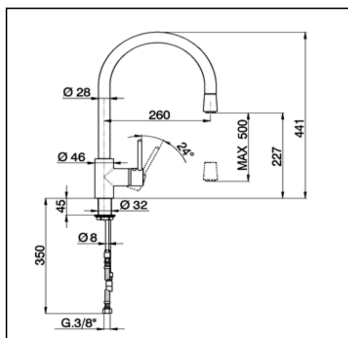

Recambio Cartucho **ZZ93196000**

Cartucho Monomando 38 mm

Fregadero monomando ducha extraíble KITCHEN_LL001570

cisal

LL 00157

NR.	DESCRIZIONE DESCRIPTION BESCHREIBUNG DESCRIPTION	N.CODICE CODE NO. WERSKNR. NR.CODE	NR.	DESCRIZIONE DESCRIPTION BESCHREIBUNG DESCRIPTION	N.CODICE CODE NO. WERSKNR. NR.CODE	NR.	DESCRIZIONE DESCRIPTION BESCHREIBUNG DESCRIPTION	N.CODICE CODE NO. WERSKNR. NR.CODE
1	Leva monocomando "LL" Lever "LL" Hebel "LL" Levier "LL"	ZZ944020	5-1	Anello per canna Ring for spout Ring fuer Auslauf Bague pour bec	ZZ944180	9-2	Aeratore M24x1 IA Cascade Mousseur M24x1 IA Cascade Perlator M24x1 IA Cascade Mousseur M24x1 Cascade	ZZ944150
1-1	Grano punta plana inox M.6x6 Screw-stainless steel M.6x6 Madenschraube M.6x6 Vis speciale inox M.6x6	ZZ926450	6	Vite M.6 Screw M.6 Schraube M.6 Vis M.6	ZZ941090	9-3	Cartuccia per aeratore M.24x1 Cascade Mousseur cartridge M.24x1 Cascade Kart. f/Perlator M.24x1 Cascade Cartouche x mousseur M.24x1 Cascade	ZZ933990
1-2	Placchetta per leva neutra Cap for lever Abdeckkappe f/Hebel Plaquette levier	ZZ933470	7	Placchetta per leva neutra Cap for lever Abdeckkappe f/Hebel Plaquette levier	ZZ927110	10	Flex 175 cm Ø14 1/2"CN x M15x1 Brauseschlauch 175 cm Ø14 x M15x1 Flex 175 cm Ø14 1/2"CN x M15x1	ZZ946830
2	Copricartuccia monocomando Escutcheon cartridge Abdeckkappe Couvre-cartouche	ZZ933510	8	Set installazione monoc.doccia estraibile Installation set single lever Befestigungsset Set installation	ZZ928860	11	Peso piombo completo Lead weight Bleigewicht kpl Poids en plomb	ZZ927750
3	Calotta bloccaggio cartuccia Nut for mixing valve Mutter f/Kartusche Ecor pour cartouche	ZZ933530	8-1	Guarnizione fibra 3/8" Gasket rubber 3/8" Fiberdichtung 3/8" Joint en fibre 3/8"	ZZ926960	12	Flessibile M.11x1 3/8" L.365 Flex M.11x1 3/8" L.365 Anschlusschlauch M.11x1 3/8" L.365 Flex M.11x1 3/8" L.365	ZZ928420
4	Cartuccia monocomando Mixing valve Kartusche Cartouche mitigeurs	ZZ931960	9	Doccia estraibile lavello con valvolina Handspray with valve Herausziehbare Brause Douchette extr.évier	ZZ944210			
5	Canna alta Ø28 interasse 260 Swinging spout 260 Ø28 Auslauf-Rohr-U-260 Ø28 Bec orientable 260 Ø28	ZZ944200	9-1	Valvola anti-ritorno Ø15 per doccia Back-flow valve Ø15 Durchflussverhinderer Ø15 Clapet anti-retour Ø15	ZZ929560			