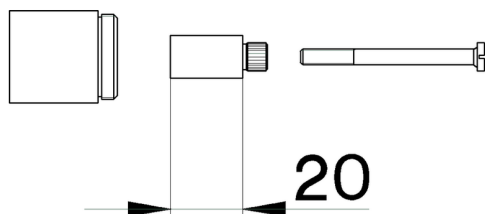

## Alargador COMPLEMENTOS\_ZA000330

MODELO **ZA000330**

Alargador, para grifos empotrados art.AC00031

ACABADOS DISPONIBLES

**21** 21 Cromo

**27** 27 Bronce Viejo

CARACTERÍSTICAS

2025-01-05