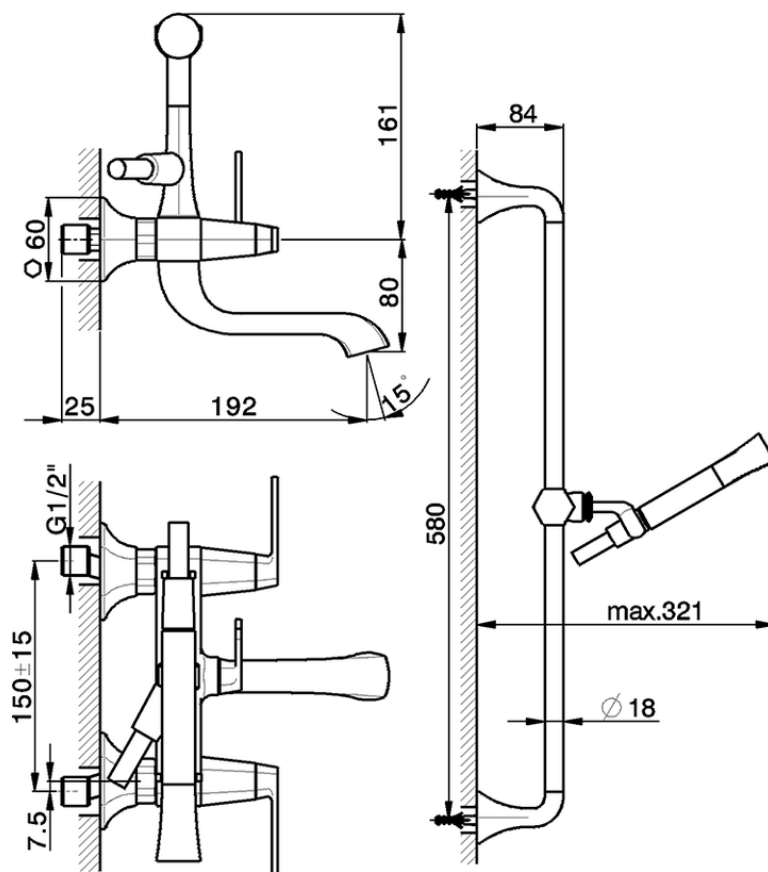

Bañera monomando con duplex CHERIE_CF000060

CF000060

<https://es.cisal.it/banera-monomando-con-duplex-cherie-cf000060>

2024-12-04