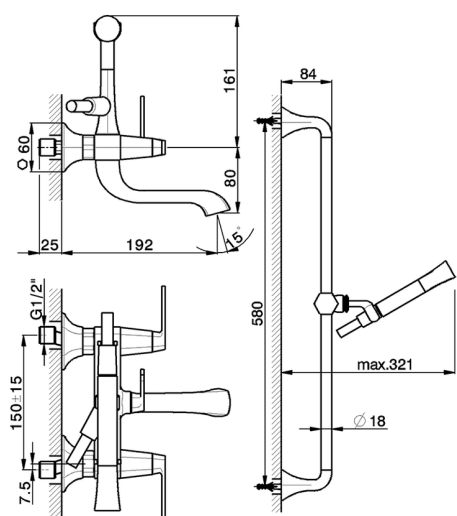

CARACTERÍSTICAS

2024-12-04